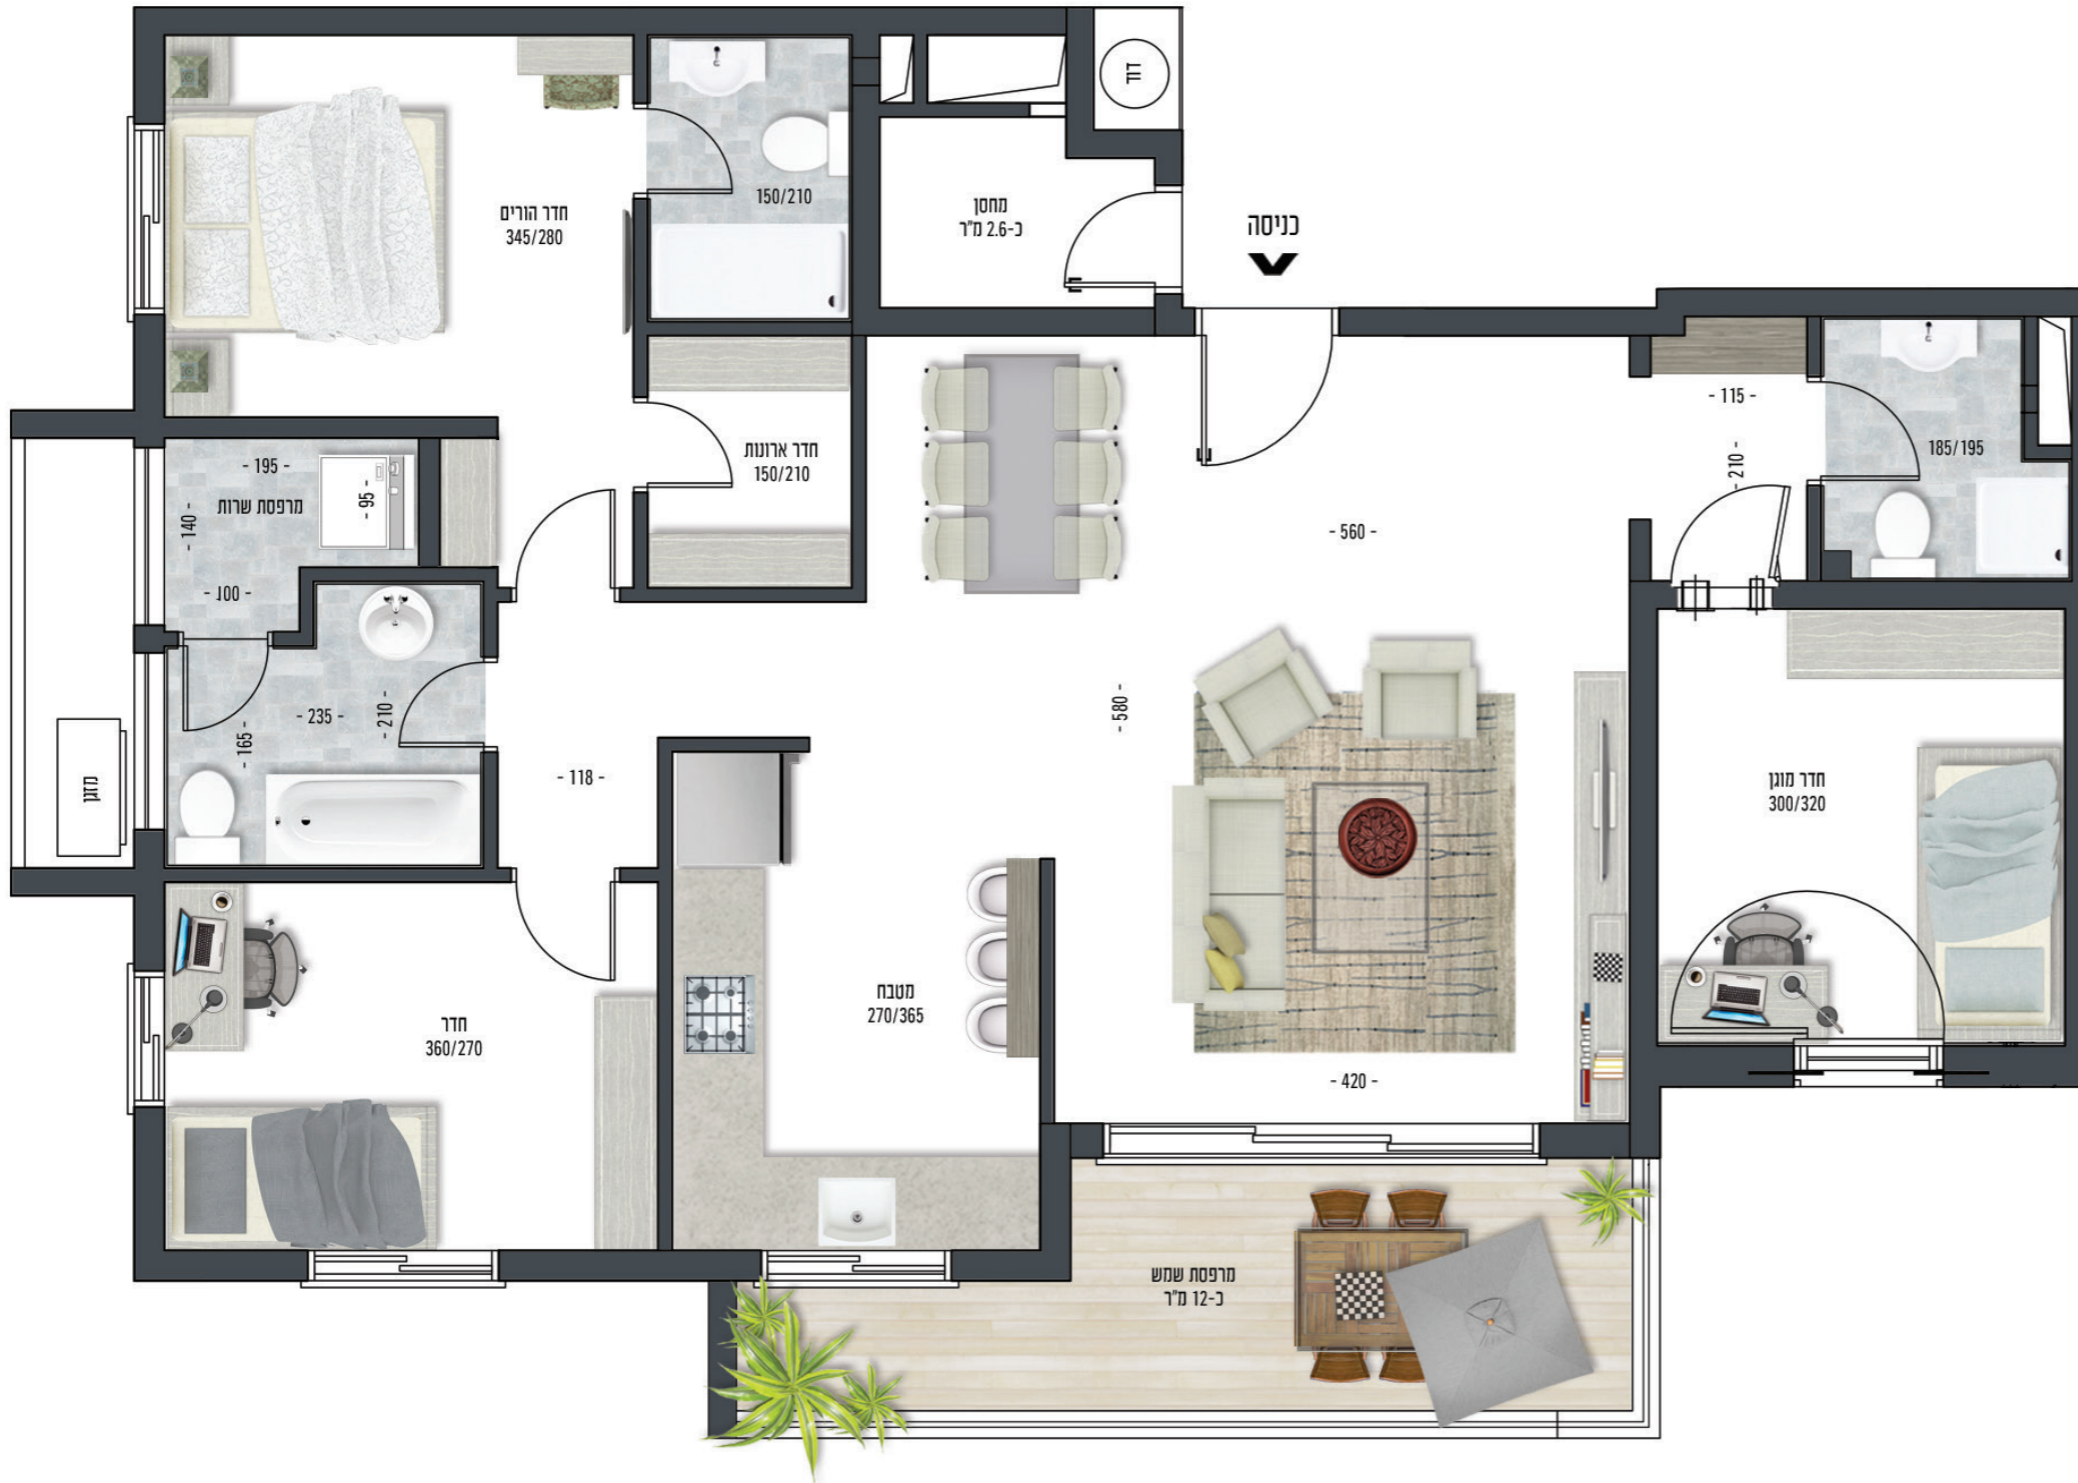

## 7

דירות 4 חדרים 2, 4, 6, 8, 10 קומות א' - 1  
צפון מערב

### ריצוף

- גרניט פורצלן מסדרה איכותית - במבחר גוונים.
- 60/60 בחדר הדיוור, מטבח, במעברים ובחדרי השינה.
- במרפסות השמש ריצוף אנטי-סליפ דמוי דק.

### הבניין

- בניין יוקרתי בן 7 קומות - 13 דיירים.
- חיפוי בנין בשילוב אבן יוקרתית על-פי בחירת אדריכל הפרויקט.
- לובי כניסה מעוצב.
- אינטרקום T.V. במעגל סגור.
- מעלית משוכללת ומהירה, בפיקוד חכם.
- חניון עילי עם מחסום חשמלי.