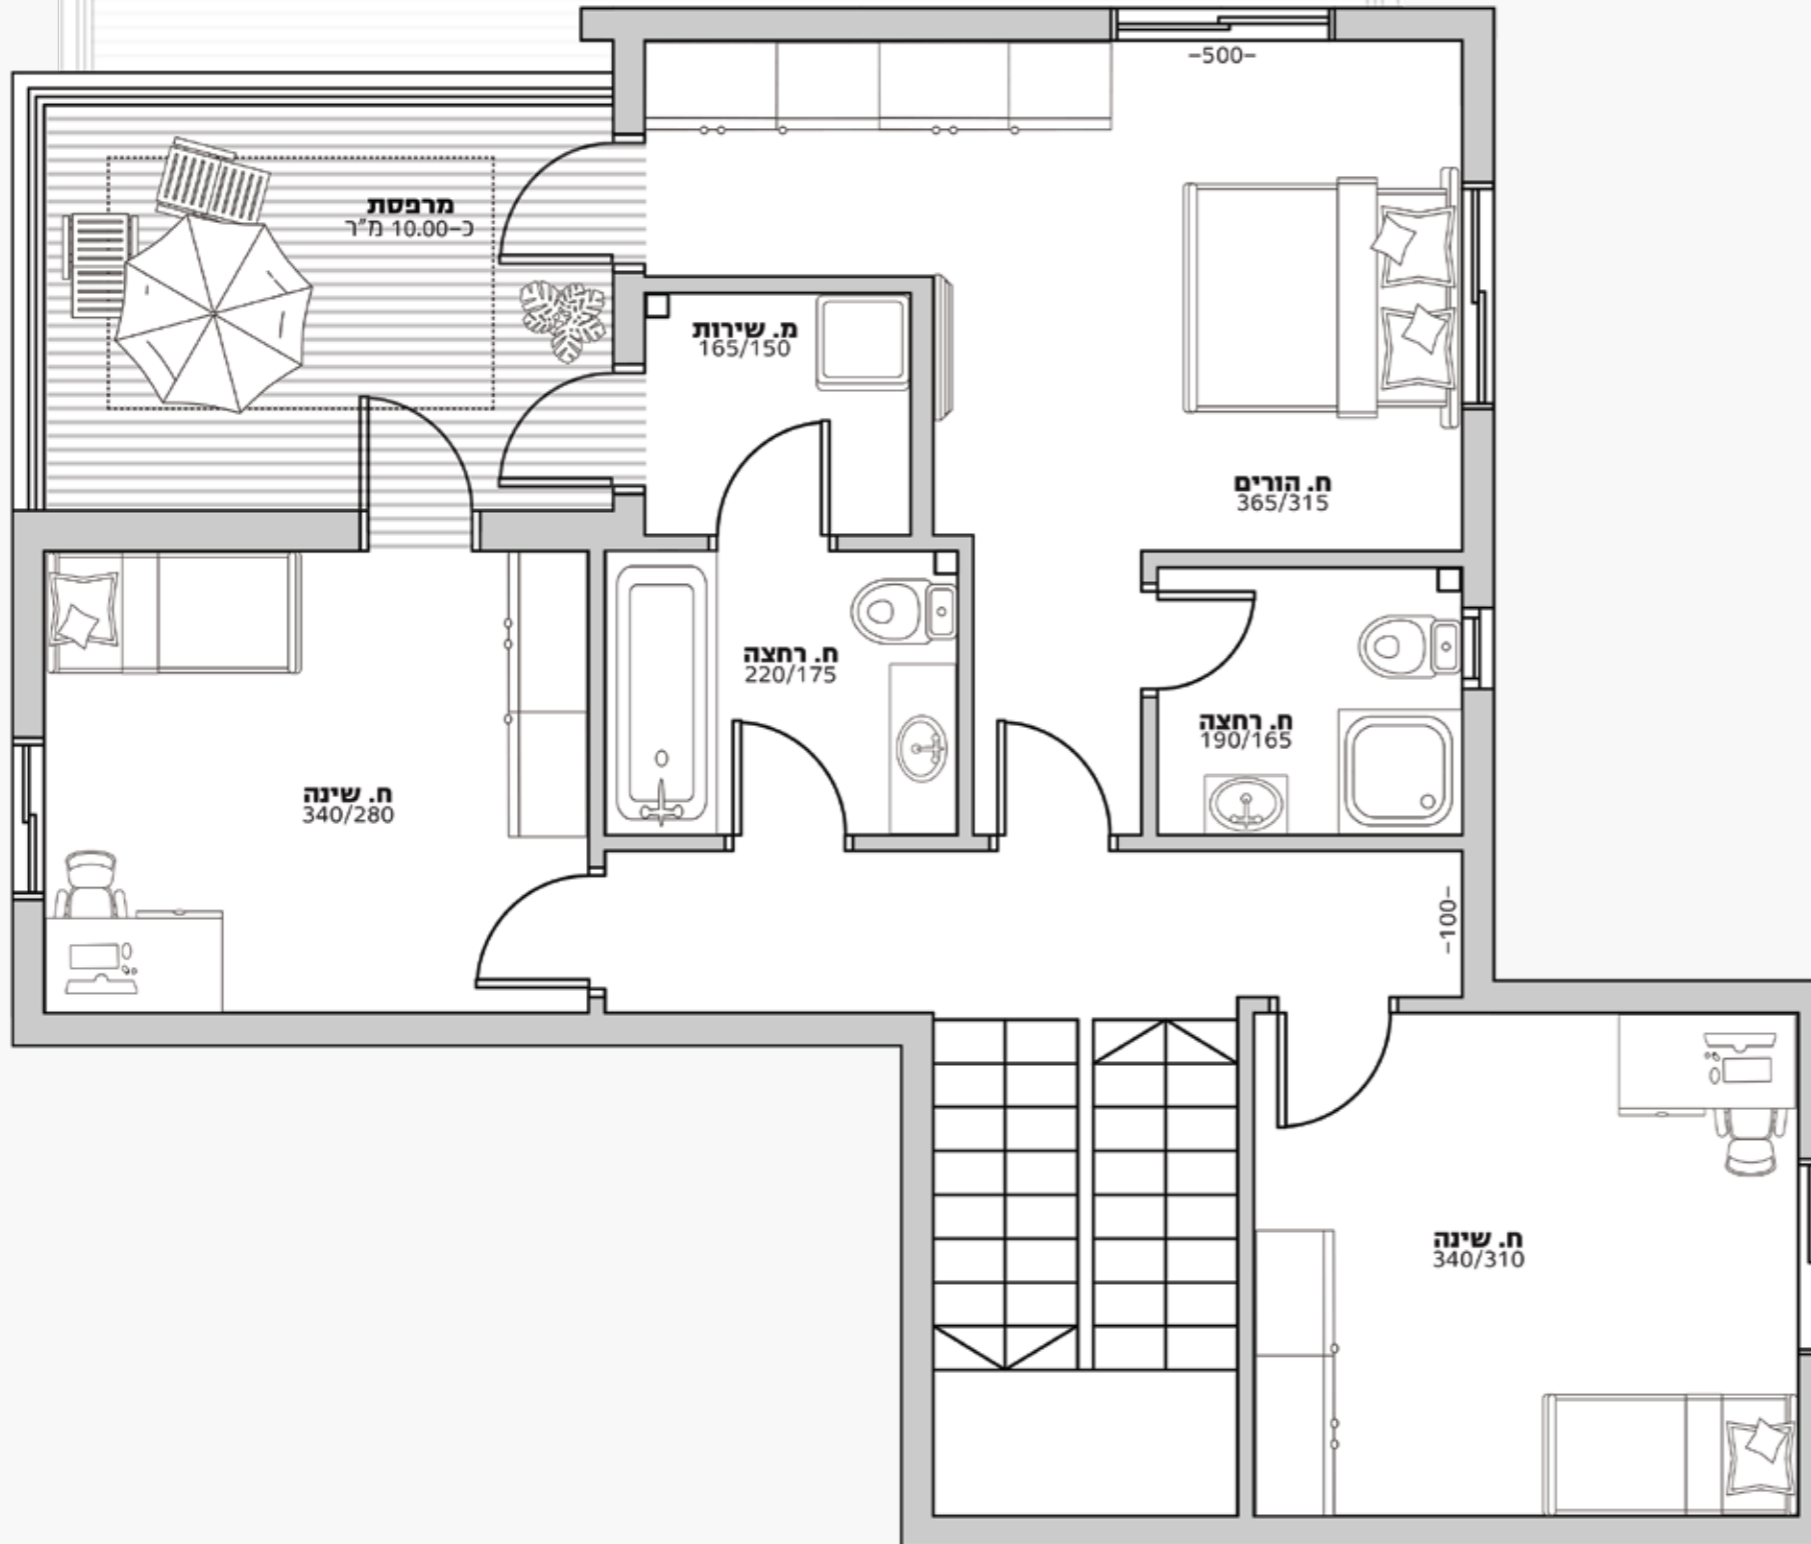

דופלקס 5 חדרים | 13 | קומה ח' 3 כיווני אוויר: מזרח מערב וצפון

ריצוף

- גרניט פורצלן מסדרה איכותית - במבחר גוונים.
- 60/60 בחדר הדיור, מטבח, במעברים ובחדרי השינה.
- במרפסת השמש ריצוף אנטי-סליפ דמוי דק.

מטבח ממיטב המותגים

כללי

- תריסי גלילה חשמליים בחדר הדיור, מטבח וחדרי שינה (למעט בממ"ד).
- הכנה למיזוג אוויר מרכזי.
- חשמל תלת פאזי - 3x25.
- נקודת T.V, טלפון ומפסק מחליף בכל חדר.
- חלונות אלומיניום.
- דלתות פנים מהודרות.
- מרפסת שמש הכוללת ברז גן.
- מחסן צמוד.
- חניה.

הבניין

- בניין יוקרתי בן 8 קומות - 14 דיירים בלבד.
- חיפוי בנין בשילוב אבן יוקרתית על-פי בחירת אדריכל הפרויקט.
- לובי כניסה מעוצב.
- אינטרקום T.V במעגל סגור.
- מעלית משוכללת ומהירה, בפיקוד חכם.
- חניון עילי עם מחסום חשמלי.