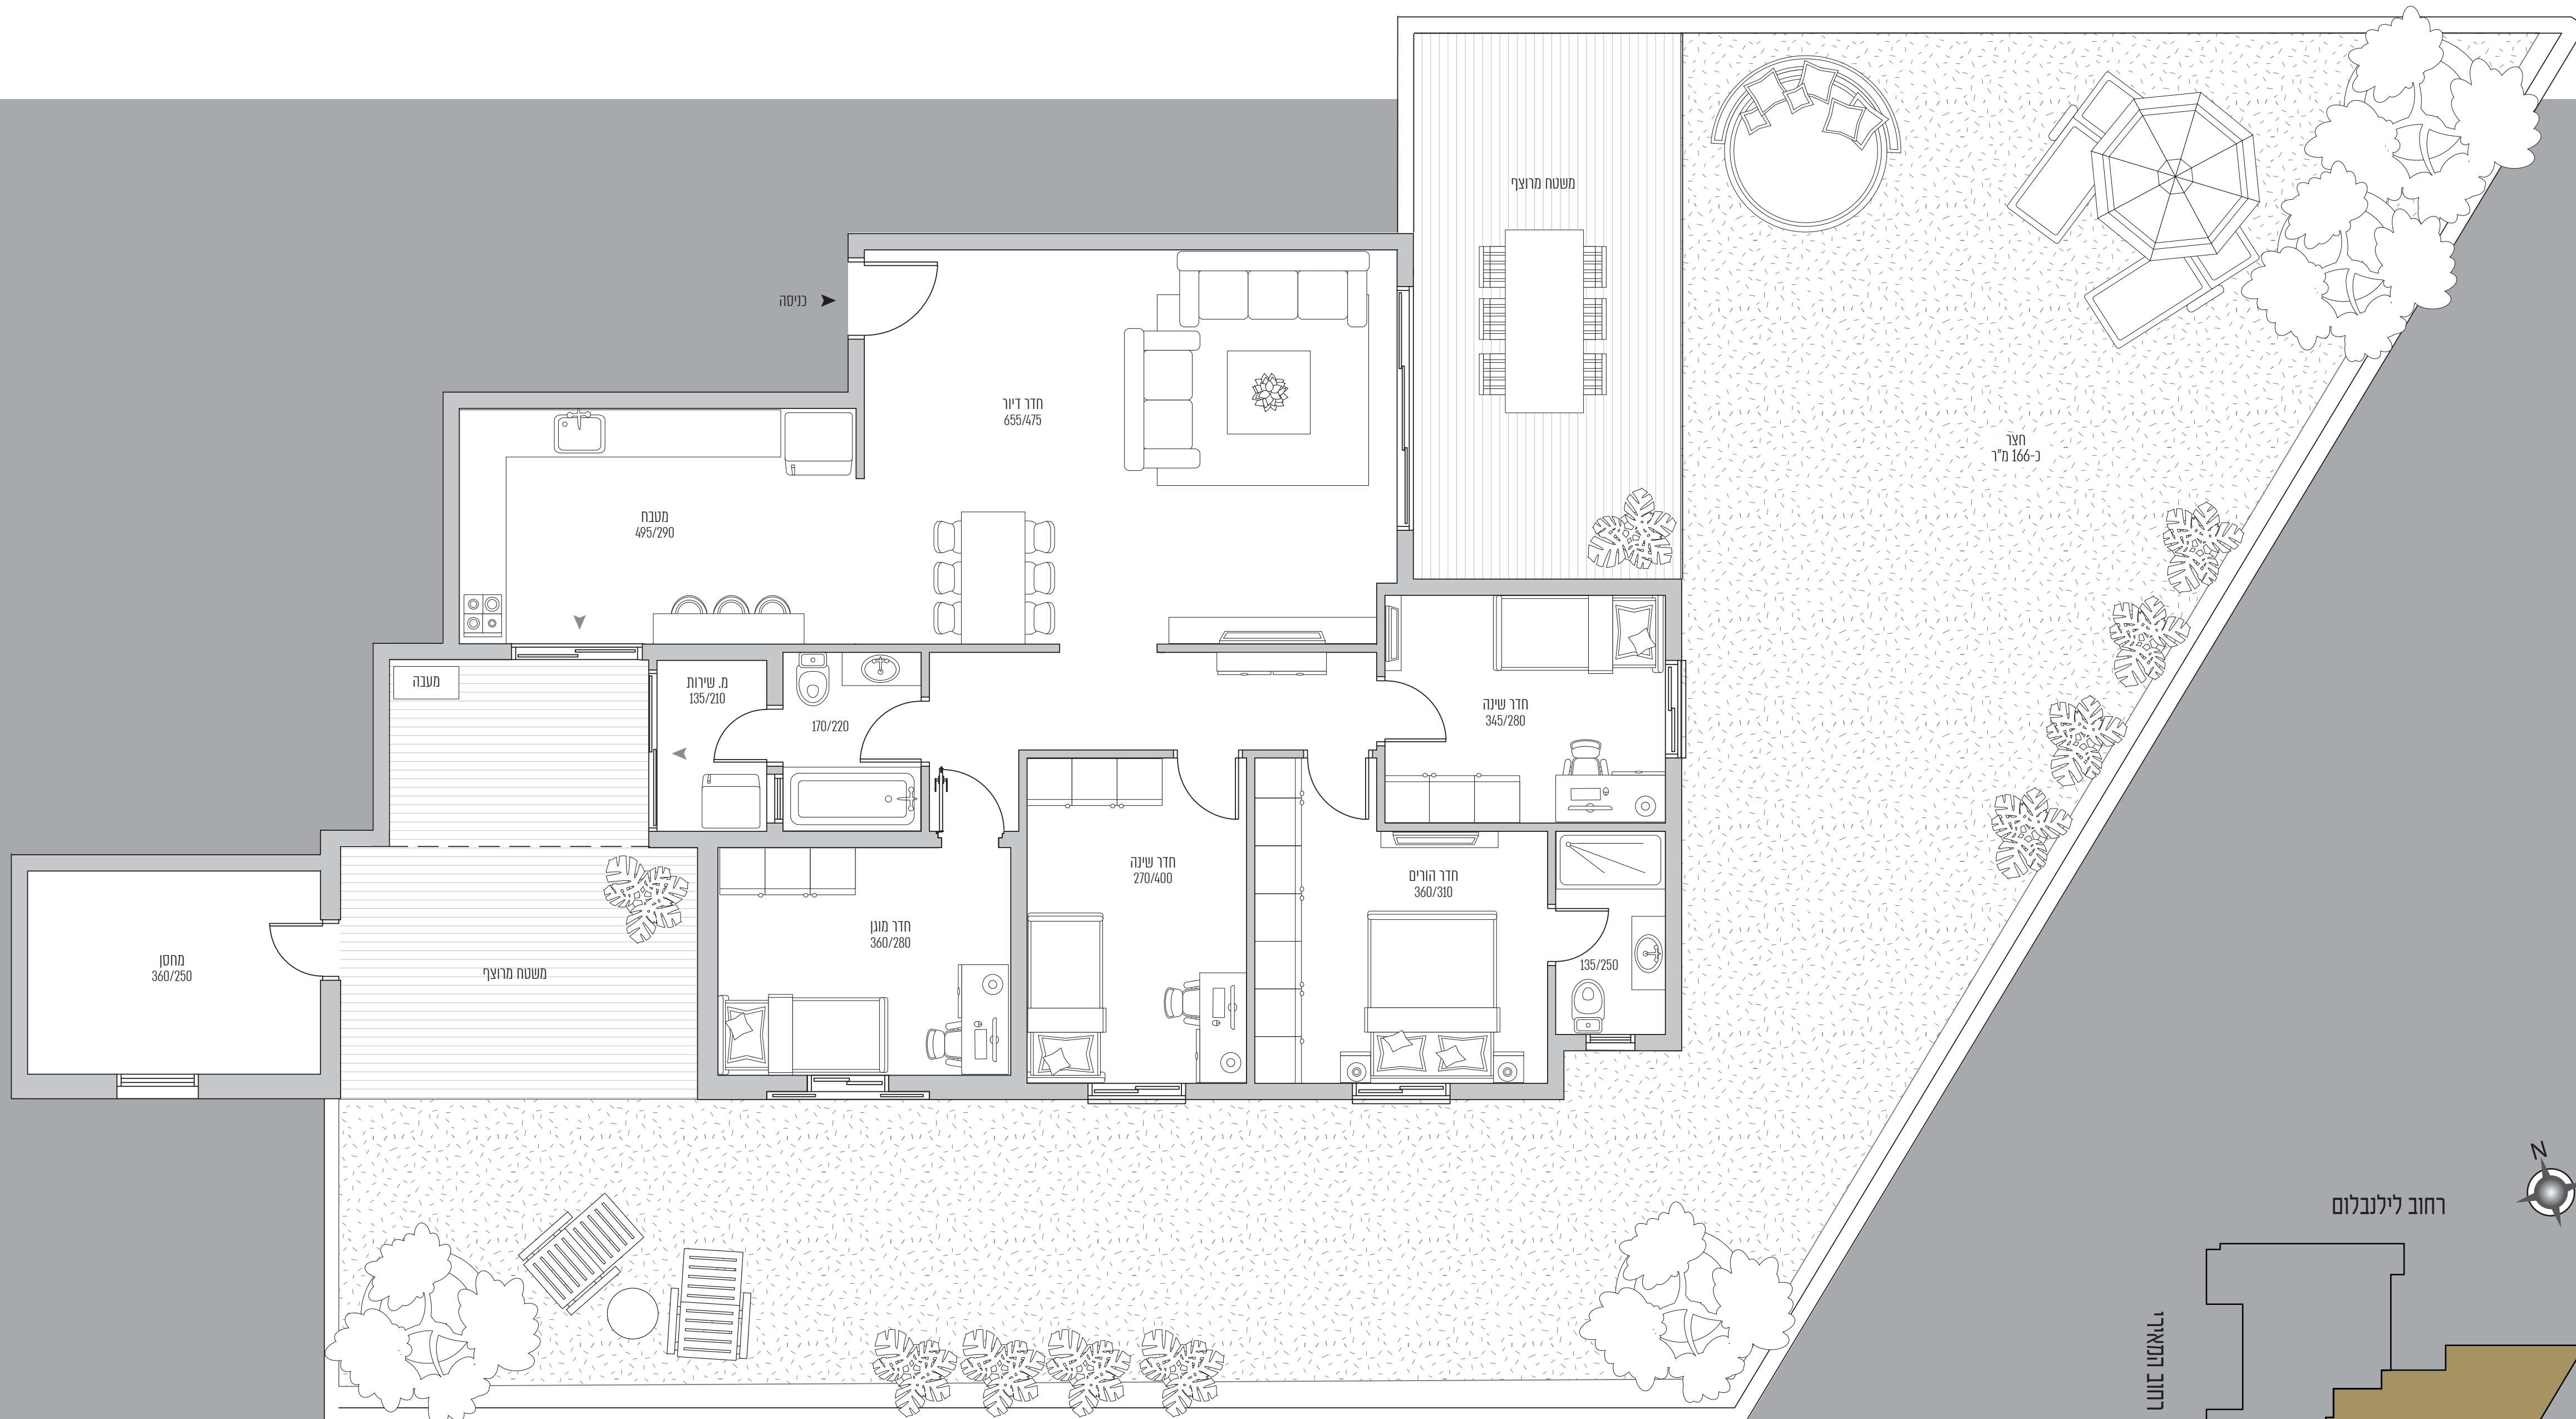

## דירת גן 5 חדרים דירה מספר 1 קומת קרקע דרום מזרח

### הבניין

בניין בן 8 קומות - 31 דיירים.  
חיפוי בניין באבן יוקרתית עלפי בחירת אדריכל הפרויקט.  
לובי כניסה מעוצב.  
אינטרקום T.V. במעגל סגור.  
2 מעליות משוכללות ומהירות.  
חינוך עילי ותת'קרקעי עם מחסום חשמלי.