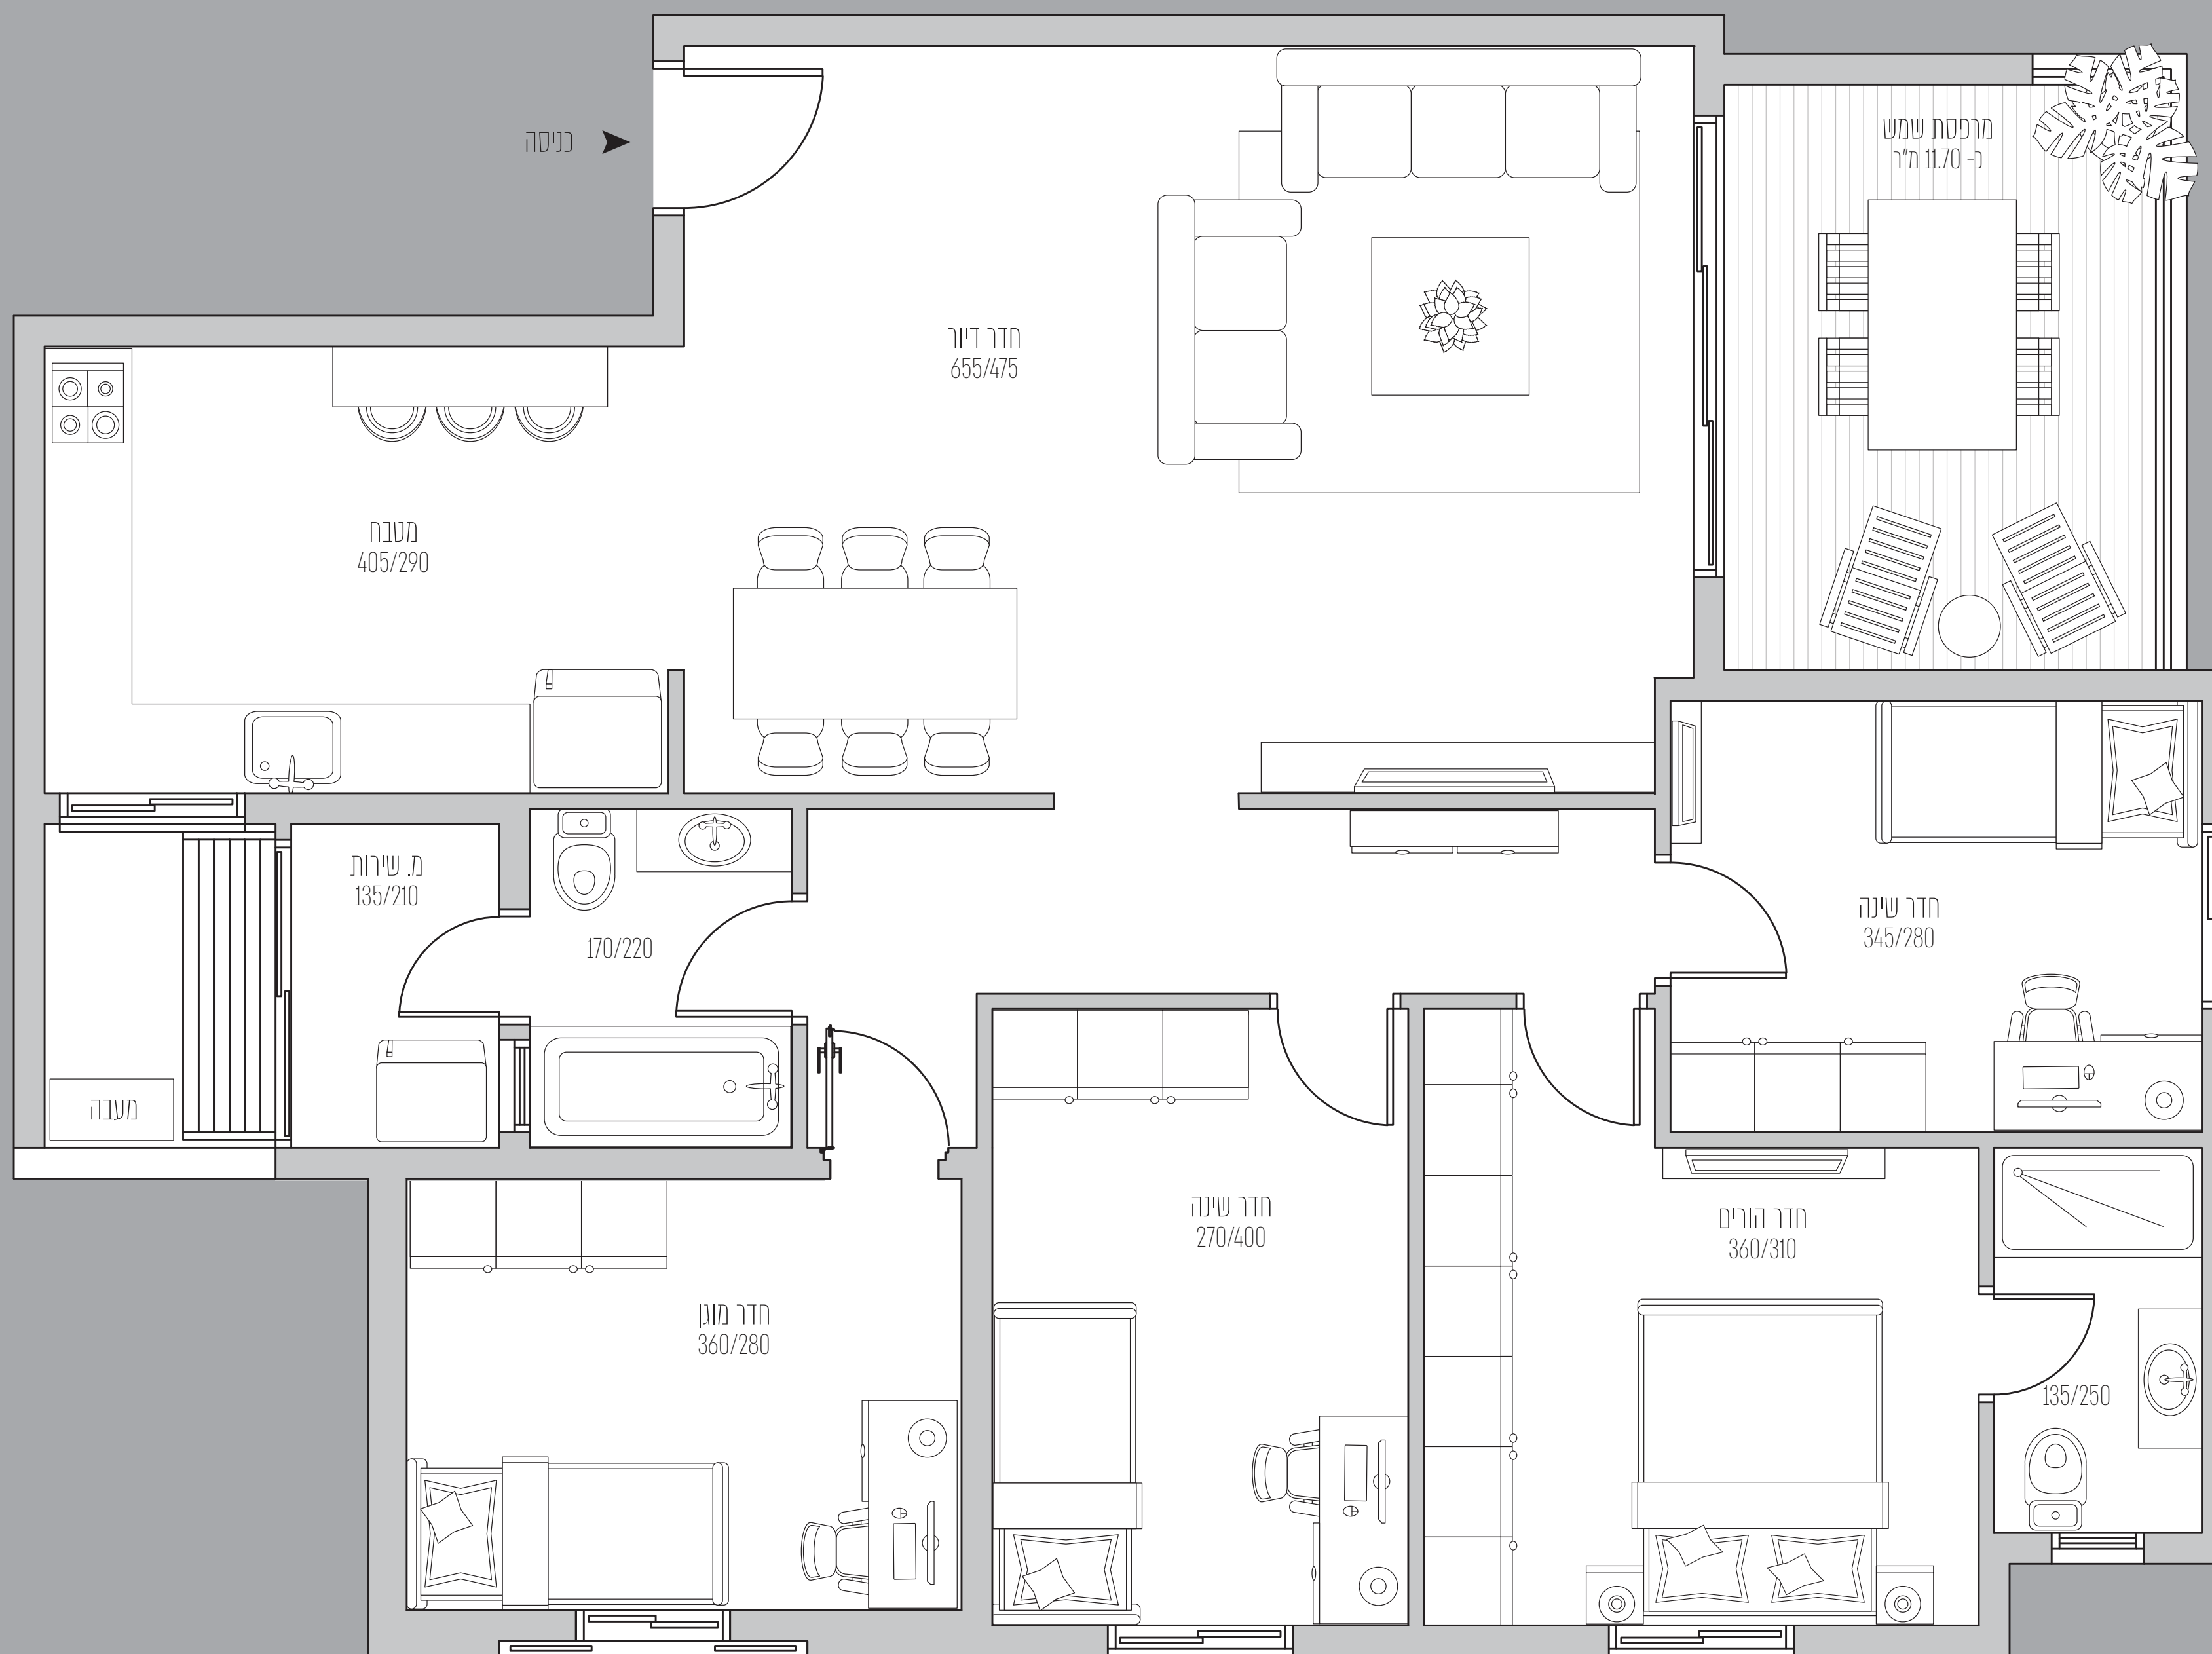

דנאור בנווה גן

לילנבלום 4

דירת 5 חדרים
דירות 5-29
קומות א'-ז'
דרום מזרח

ריצוף

גרניט פורצלן במבחר גוונים.
60/60 בחדר דיוור, מטבח, במעברים ובחדרי השנה.
מרפסת שמש ריצוף אנטי סליפ דמוי דק.

מטבח

ארונות מטבח מעוצבים, כולל יחידת Built-in.
מנגוני טריקה שקטה.
הכנה למדיח כלים.
כיור בהתקנה שטוחה עם ברז נשלף.
חיפוי בקרמיקות איכותיות בין ארון תחתון לעליון.
משטח מאבן קיסר - במבחר גוונים.

חדרי רחצה

אסלות תלויות וניאגרות סמויות.
אמבטיה אקרילית.
חיפוי קירות וריצוף בקרמיקה במבחר גוונים לבחירה.
ברזי פרח.
הכנה לתנור חימום בחדרי הרחצה.
סוויטת הורים מפנקת הכוללת חדר רחצה פרטי.

כללי

תריס גלילה חשמלי בחדר הדיוור, במטבח ובחדרי השנה (למעט מ"ד).
הכנה למערכת מיזוג אוויר מרכזית.
חשמל תלת פאזי - 3x25.
נקודת T.V, טלפון ומפסק מחליף בכל חדר.
חלונות אלומיניום.
דלתות פנים לבנות במילוי פלקסבורד עם מנעול מגנטי.
דלתות בחדרים הרטובים - דלתות אנטי מים.
מרפסת שמש: ברז מים.
2 חניות.
מחסן.

הבניין

בניין בן 8 קומות - 31 דיירים.
חיפוי בניין באבן יוקרתית על פי בחירת אדריכל הפרויקט.
לובי כניסה מעוצב.
אינטרקום T.V, במעלל סגור.
2 מעליות משוכללות ומהירות.
חניון עילי ותת קרקעי עם מחסום חשמלי.

רחוב לילנבלום

רחוב המאזרי