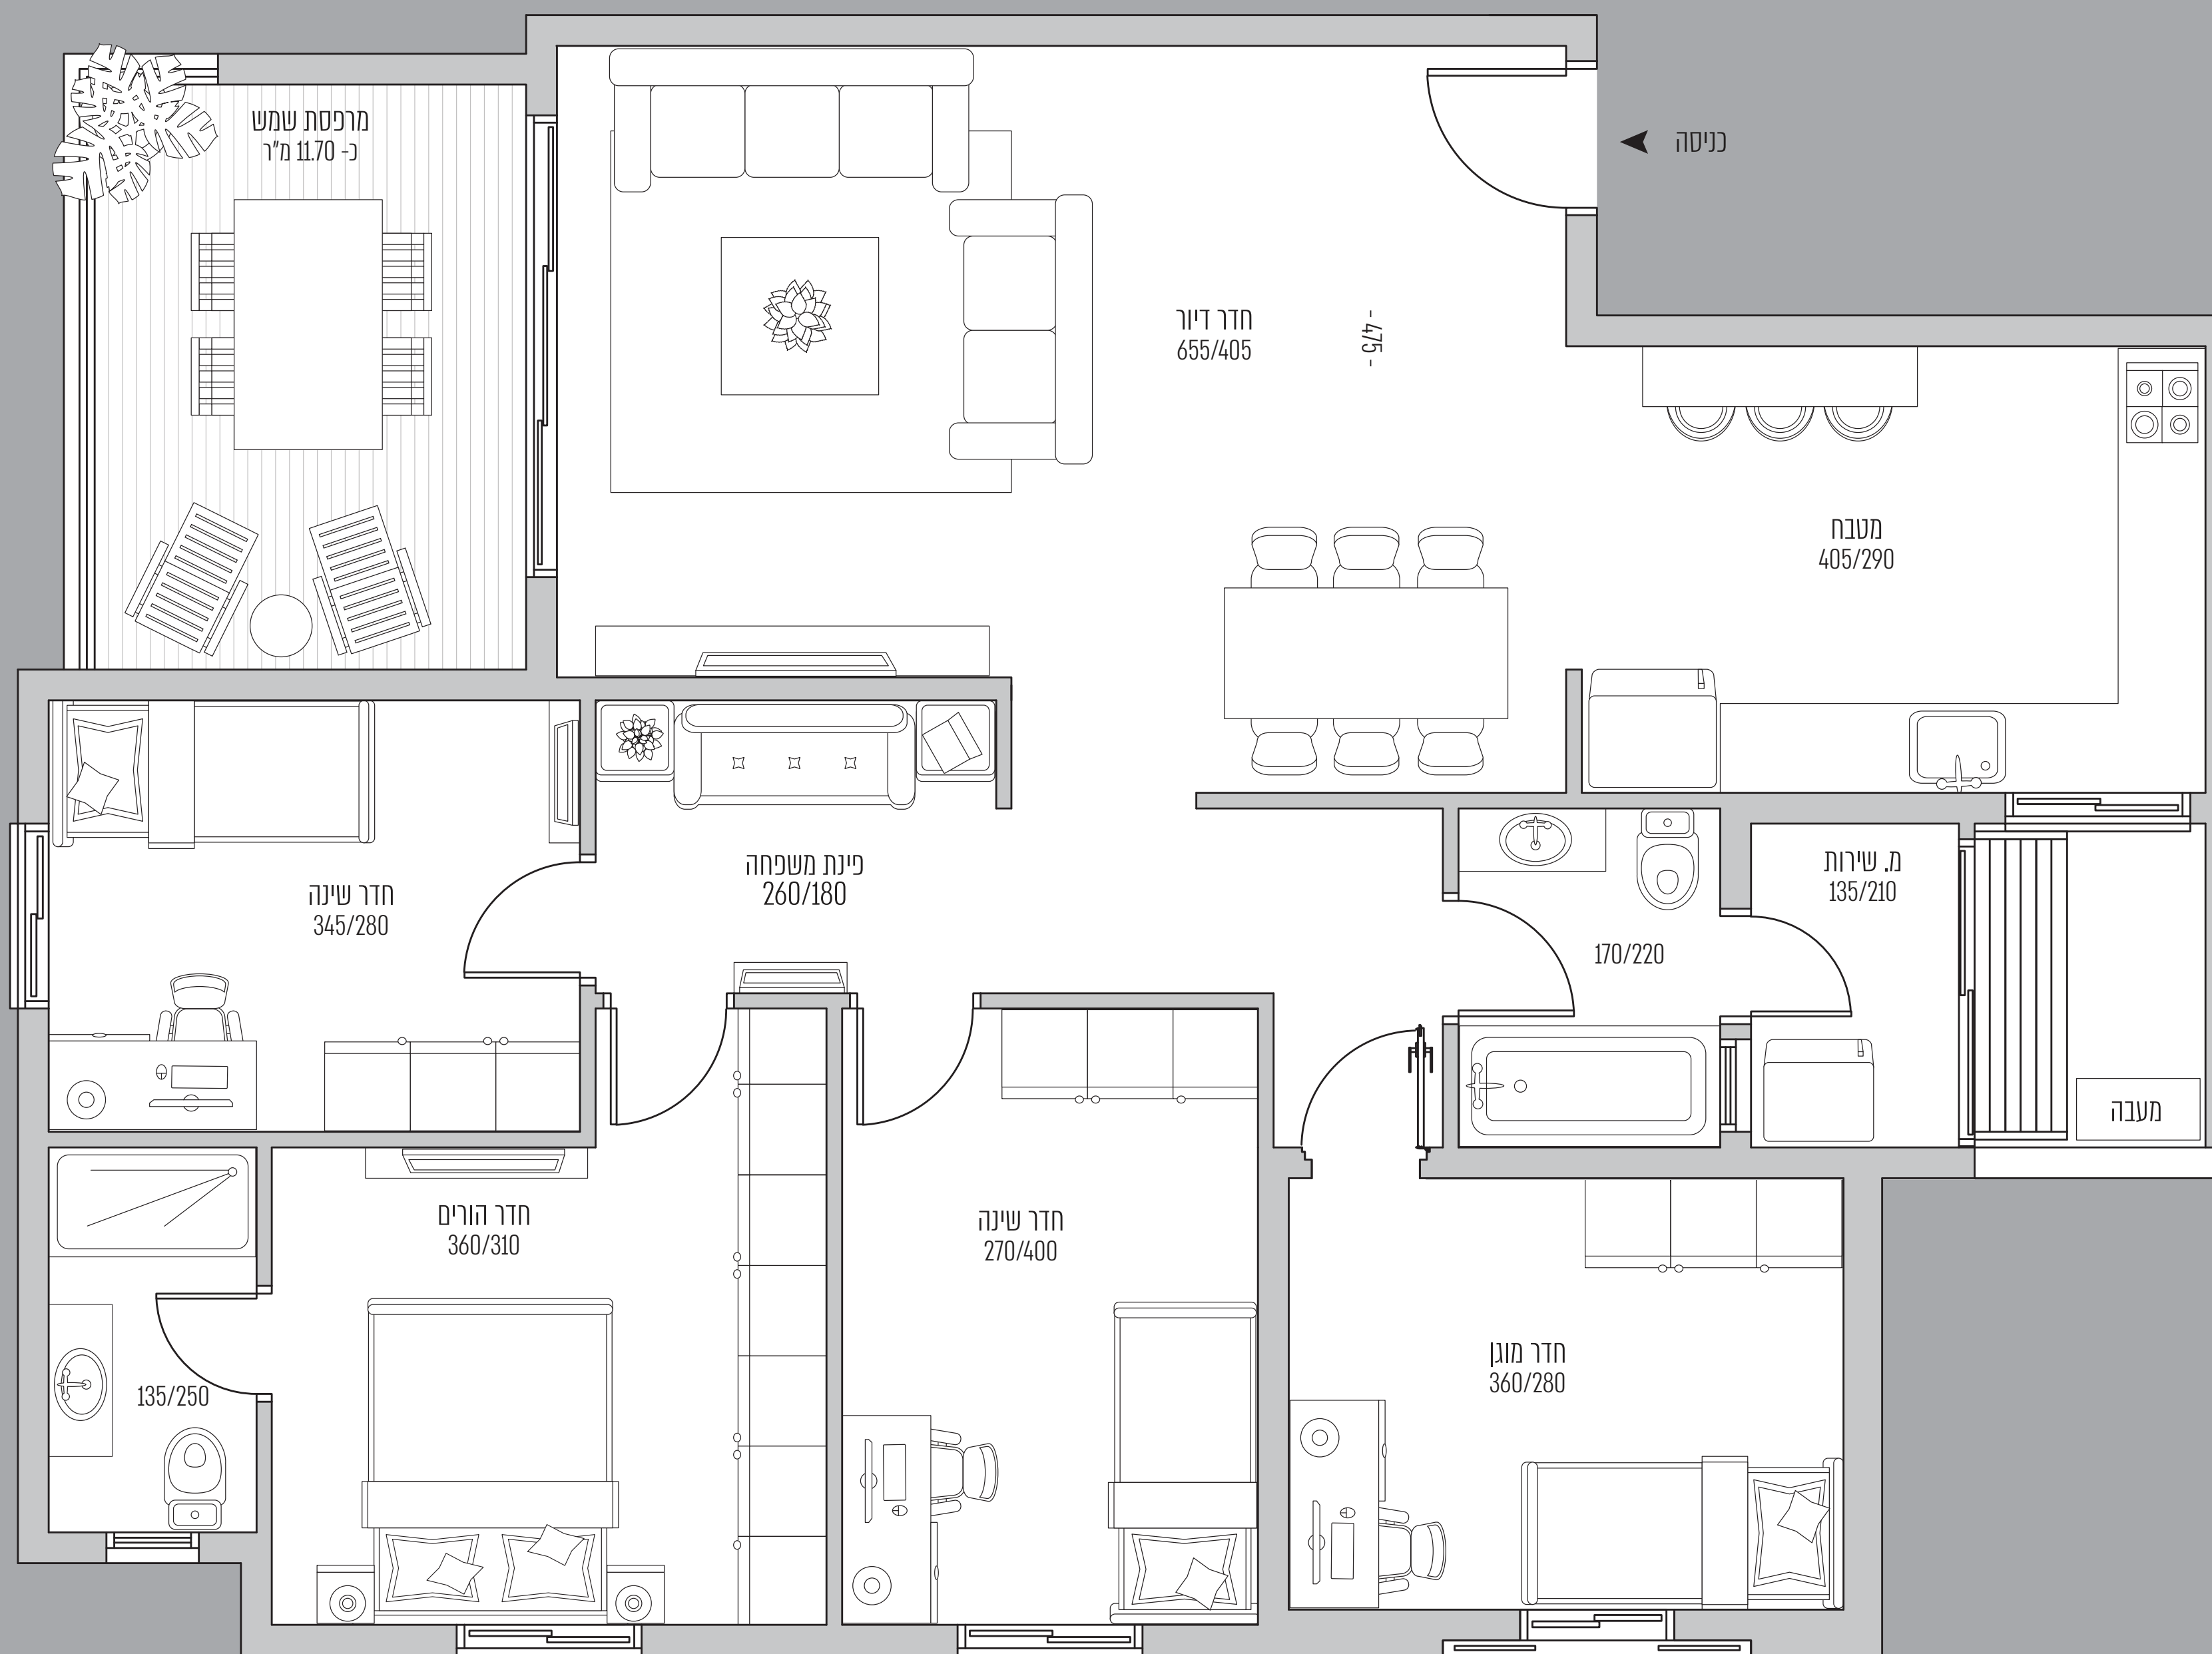

דנאור בנווה גן

לילנבלום 4

דירת 5 חדרים דירות 2-26 קומות א'-ז' דרום מערב

ריצוף

גרניט פורצלן במבחר גוונים.
60/60 בחדר דיוור, מטבח, במעברים ובחדרי השניה.
מרפסת שמש ריצוף אנטי סליפ דמוי דק.

מטבח

ארונות מטבח מעוצבים, כולל יחידת Built-in.
מנגוני טריקה שקטה.
הכנה למדיח כלים.
כיור בהתקנה שטוחה עם ברז נשלף.
חיפוי בקרמיקה איכותית בין ארון תחתון לעליון.
משטח מאבן קיסר - במבחר גוונים.

חדרי רחצה

אסלות תלויות וניאגרות סמויות.
אמבטיה אקרילית.
חיפוי קירות וריצוף בקרמיקה במבחר גוונים לבחירה.
ברזי פרת.
הכנה לתנור חימום בחדרי הרחצה.
סוויטת הורים מפנקת הכוללת חדר רחצה פרטי.

כללי

מגורים גלילה חשמלי בחדר הדיוור, במטבח ובחדרי השניה (למעט מ"ד).
הכנה למערכת מיזוג אוויר מרכזית.
חשמל חלת פאזי - 3x25.
נקודת T.V, טלפון ומפסק מחליף בכל חדר.
חלונות אלומיניום.
דלתות פנים לבנות במילוי פלקסבורד עם מנעול מגנטי.
דלתות בחדרים הרטובים - דלתות אנטי מים.
מרפסת שמש: ברז מים.
2 חניות.
מחסן.

הבניין

בניין בן 8 קומות - 31 דיירים.
חיפוי בניין באבן יוקרתית על פי בחירת אדריכל הפרויקט.
לובי כניסה מעוצב.
אינטרקום T.V, במעל סגור.
2 מעליות משוכללות ומהירות.
חניון עילי ותת קרקעי עם מחסום חשמלי.

רחוב לילנבלום

רחוב המאזרי