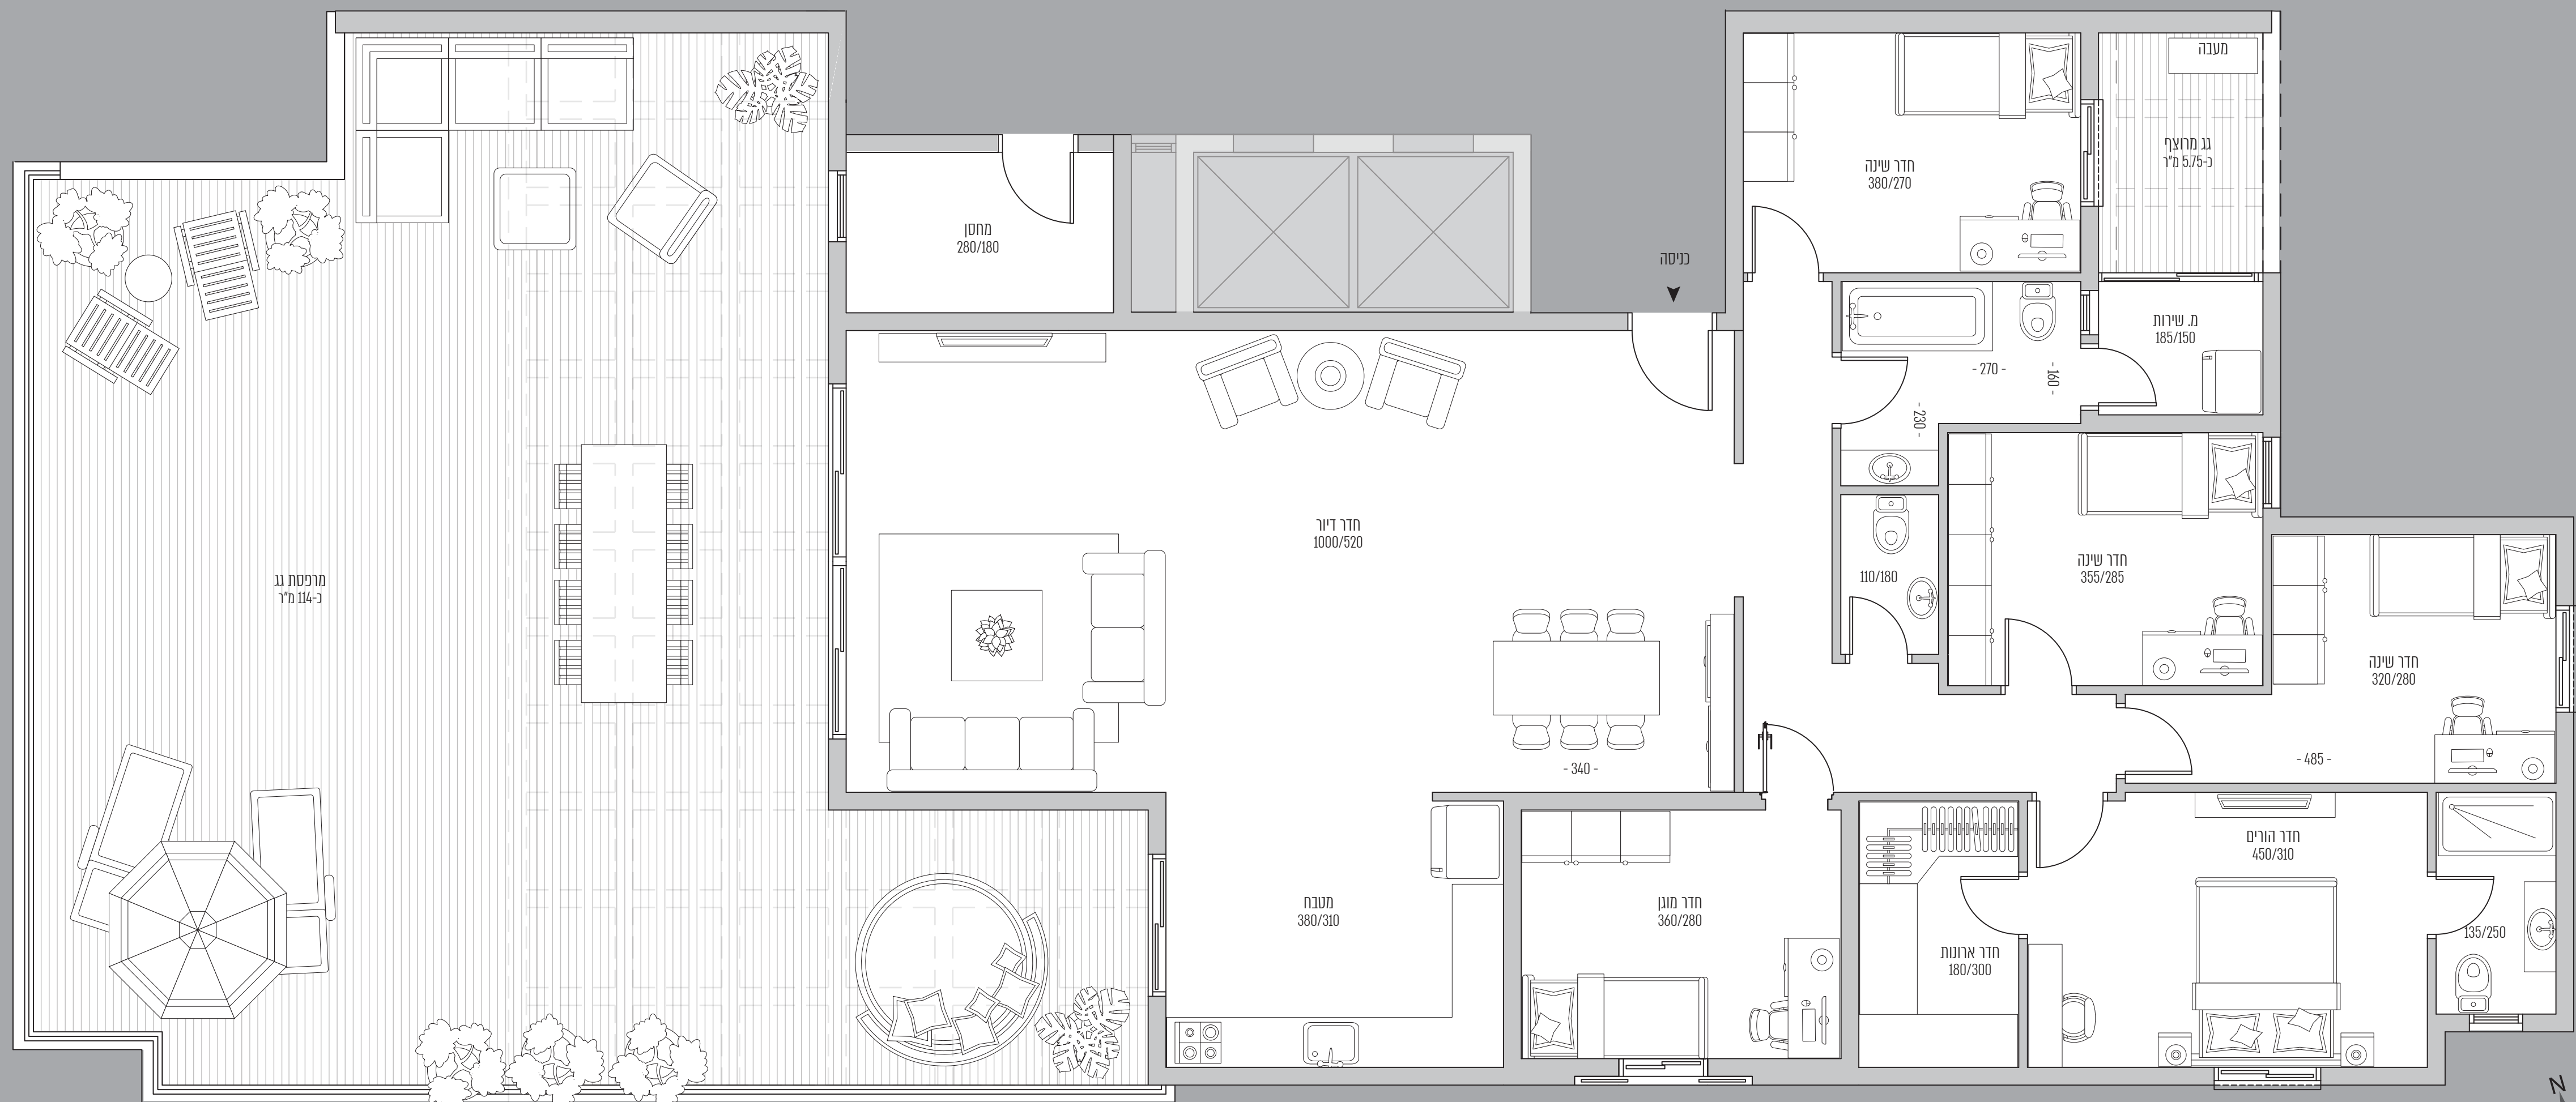

דנאור בנווה גן

פנטהאוז 6 חדרים דירה 31 קומה ח' דרום מערב ומזרח

ריצוף
גרניט פורצלן במבחר גוונים.
80/80 בחדר דוור, מטבח ובמטבחים 60/60-1 בחדרי השינה.
מרפסת שמש ריצוף אנטי סליפ דמוי דק.

מטבח
ארונות מטבח מעוצבים, כולל יחידת Built-in.
מנגנוני טריקה שקטה.
הכנה למדיח כלים.
כיוור בהתקנה שטוחה עם ברז נשלף.
חיפוי בקרמיקה איכותיות בין ארון תחתון לעליון.
משטח מאבן קיסר - במבחר גוונים.

חדרי רחצה
אסלות תלויות וניאגרות סמויות.
אמבטיה אקרילית.
חיפוי קירות וריצוף בקרמיקה במבחר גוונים לבחירה.
ברזי פרח.
הכנה לתנור חימום בחדרי הרחצה.
סוויטת הורים מפנקת הכוללת חדר ארונות וחדר רחצה פרטי.

כללי
תריס גלילה חשמלי בחדר הדוור, במטבח ובחדרי השינה (למעט ממ"ד).
הכנה למערכת מיזוג אוויר מרכזית.
חשמל חלת פאיז - 3x25.
נקודת T.V, טלפון ומפסק מחליף בכל חדר.
חלונות אלומיניום.
דלתות פנים לבנות במילוי פלקסבורד עם מנעול מגנטי.
דלתות בחדרים הרטובים - דלתות אנטי מים.
מרפסת גג: ברז מים.
2 חניות.
מחסן.

הבניין
בניין בן 8 קומות - 31 דיירים.
חיפוי בניין באבן יוקרתית עלפי בחירת אדריכל הפרויקט.
לובי כניסה מעוצב.
אינטרקום T.V, במעגל סגור.
2 מעליות משוכללות ומהירות.
חניון עילי ותת-קרקעי עם מחסום חשמלי.

רחוב לילנבלום