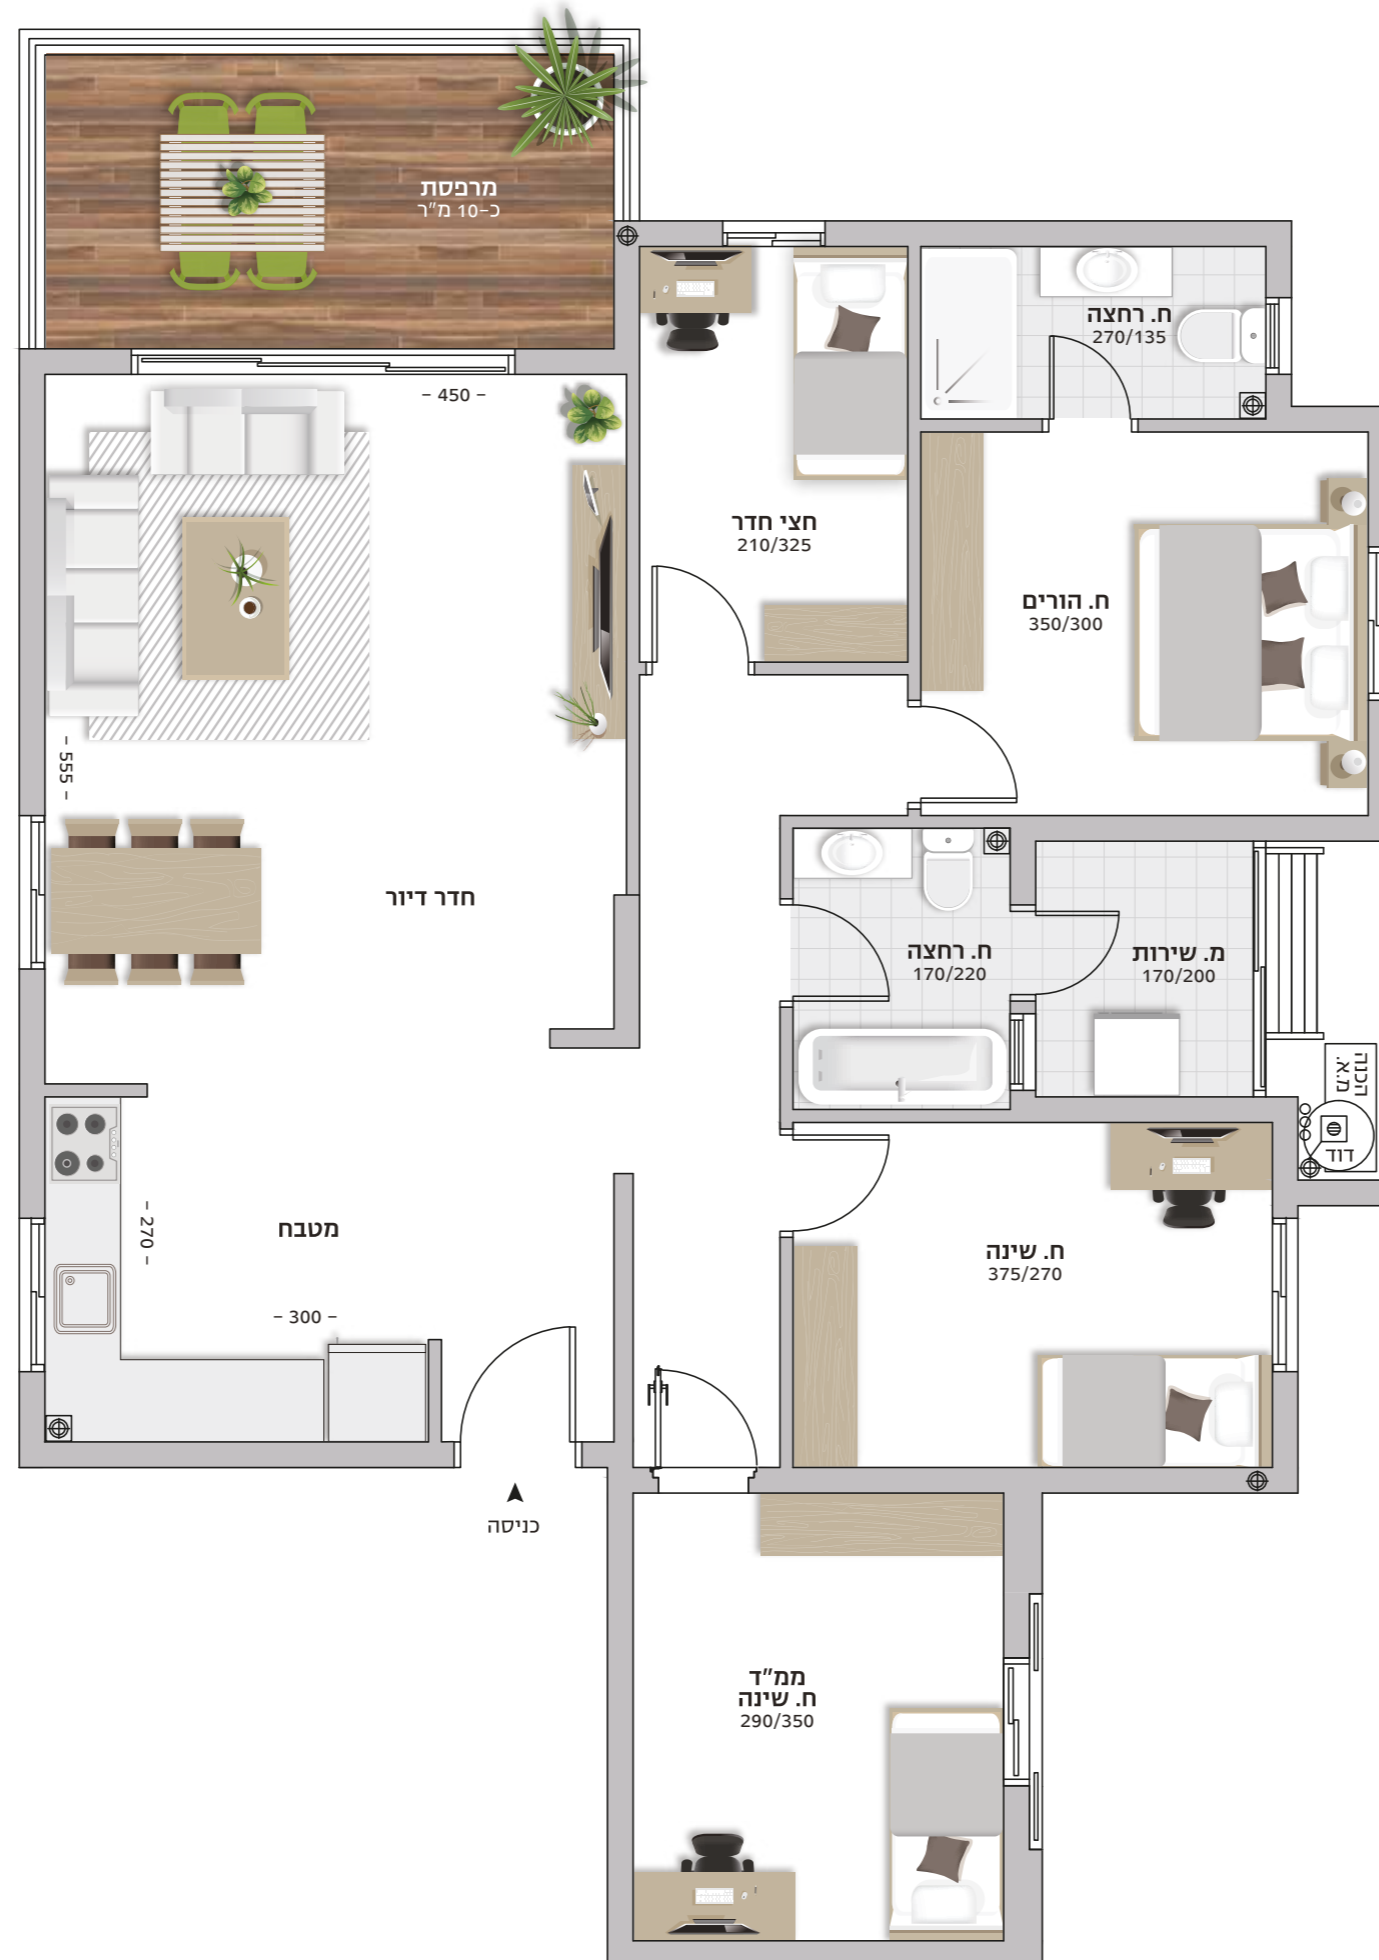

דירות 4.5 חדרים | 1, 3, 5, 7, 9 | קומות א' - ה'  
3 כיווני אוויר: מזרח, צפון ומערב

- ריצוף**
- גרניט פורצלן מסדרה איכותית - במבחר גוונים.
  - 60/60 בחדר הדיור, מטבח, במעברים ובחדרי השינה.
  - במרפסות השמש ריצוף אנטו-סליפ דמוי דק.
- מטבח ממיטב המותגים**
- ארונות מטבח מעוצבים הכוללים יחידת B.I.
  - הכנה למדיח כלים.
  - כיור בהתקנה שטוחה עם ברז נשלף.
  - חיפוי בקרמיקות איכותיות בין ארון תחתון לעליון.
  - משטח מאבן קיסר - במבחר גוונים.
- חדרי רחצה**
- אסלות תלויות וניאגרות סמויות.
  - כלים סניטרים איכותיים.
  - חיפוי קירות וריצוף בקרמיקה יוקרתית במבחר גוונים לבחירה.
  - ברזי פרח מעוצבים.
  - הכנה לתנור חימום בחדרי הרחצה.
  - סוויטת הורים מפנקת הכוללת חדר רחצה.
- כללי**
- תריסי גלילה חשמלים בחדר הדיור, מטבח וחדרי השינה (למעט בממ"ד).
  - הכנה למיזוג אוויר מרכזי.
  - חשמל תלת פאזי - 3x25.
  - נקודת T.V., טלפון ומפסק מחליף בכל חדר.
  - חלונות אלומיניום.
  - דלתות פנים מהודרות.
  - מרפסת שמש הכוללת: ברז גן.
  - חניה.
- הבניין**
- בניין יוקרתי בן 7 קומות - 12 דיירים.
  - חיפוי בנין בשילוב אבן יוקרתית על-פי בחירת אדריכל הפרויקט.
  - לובי כניסה מעוצב.
  - אינטרקום T.V. במעגל סגור.
  - מעלית משוכללת ומהירה, בפיקוד חכם.
  - חניון עילי עם מחסום חשמלי.