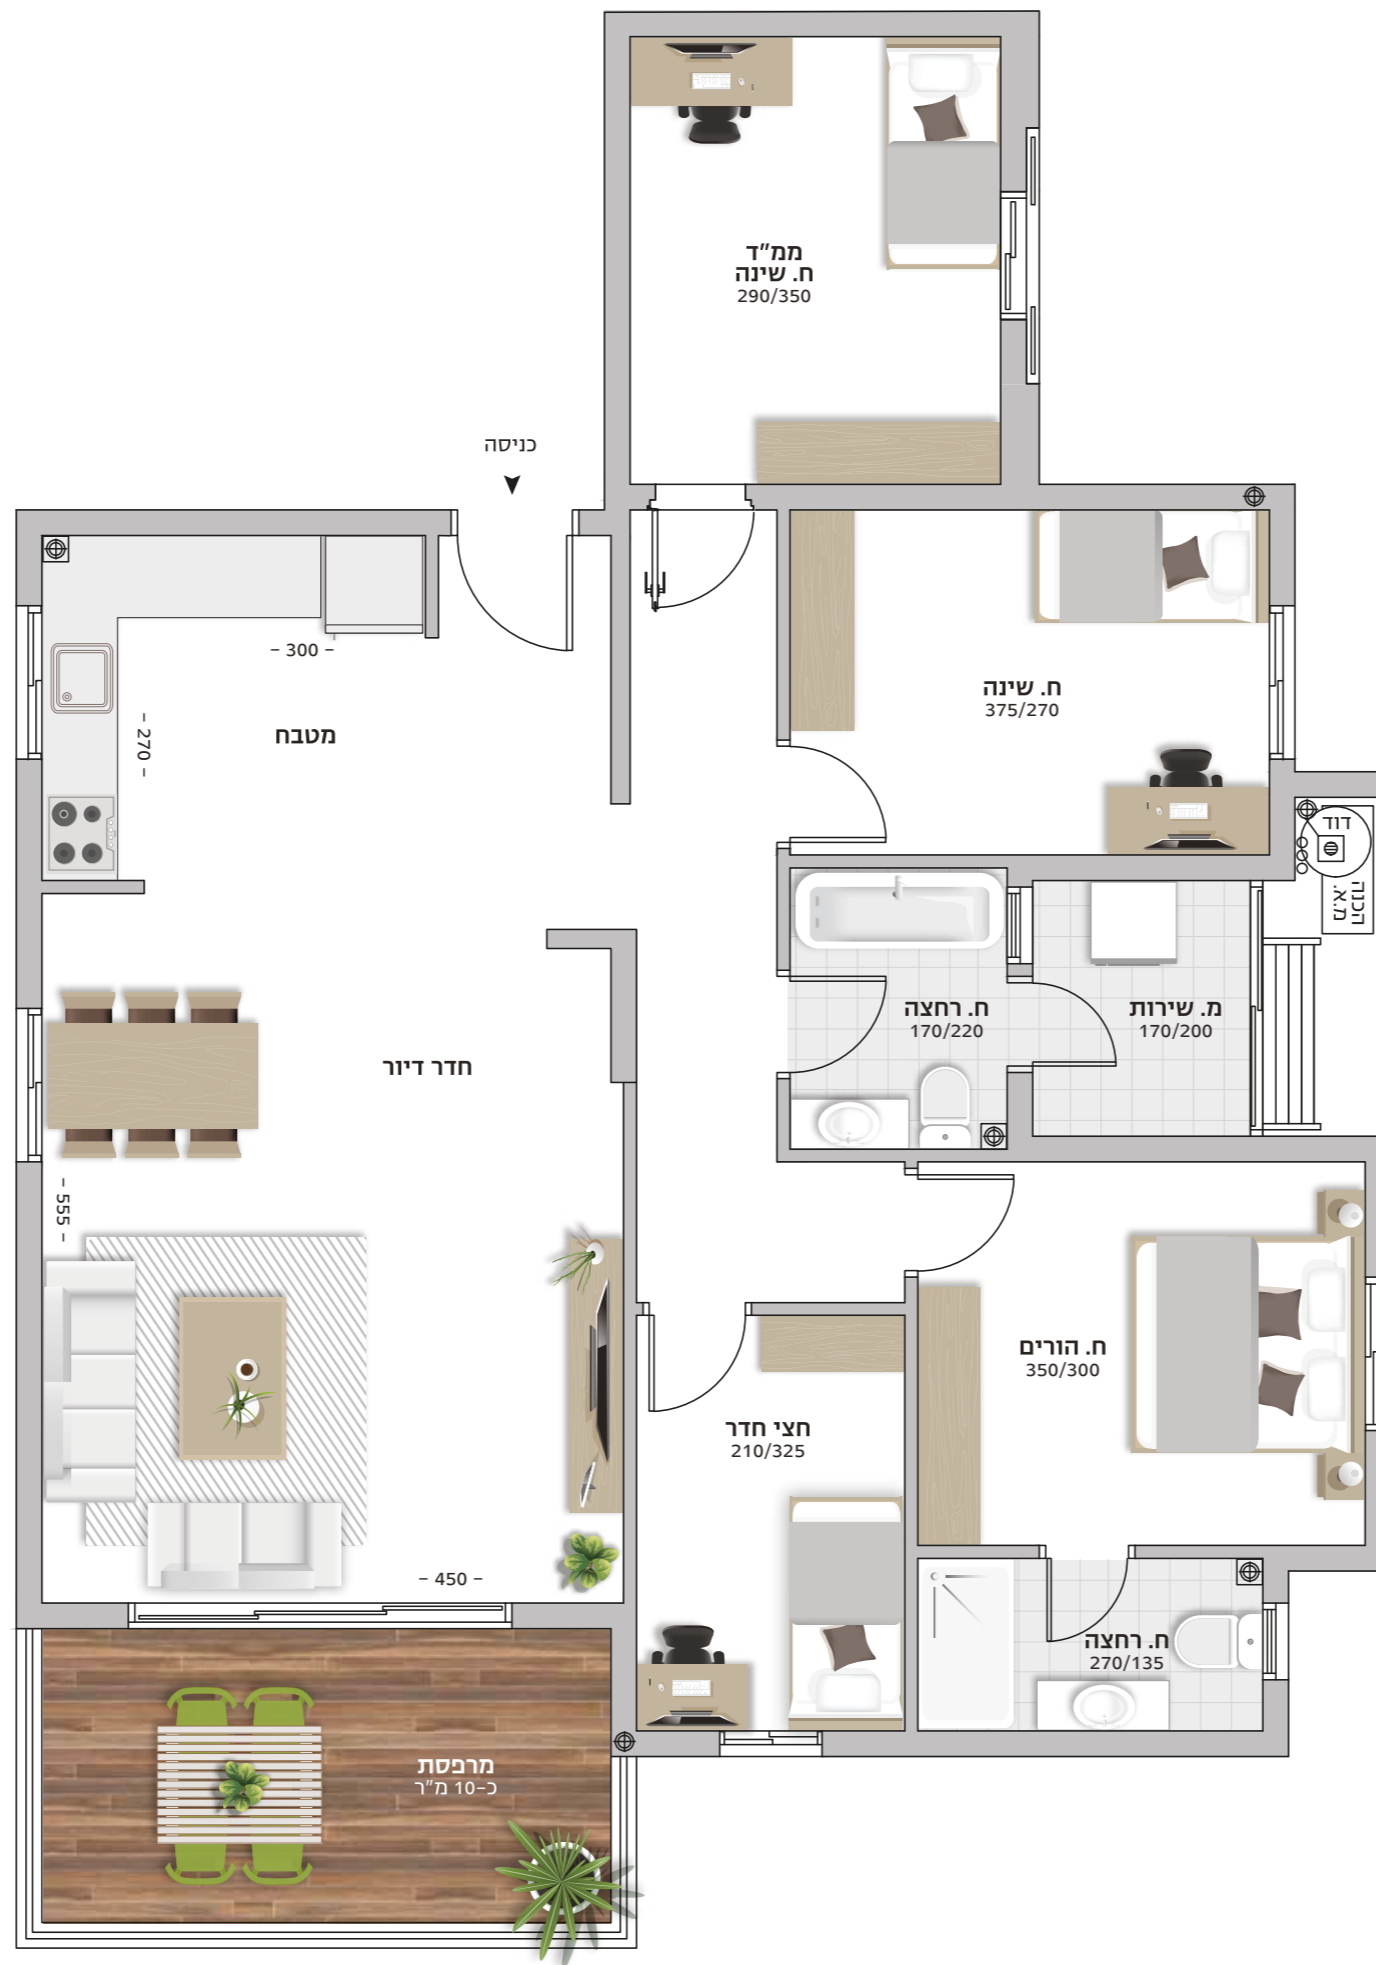

דירות 4.5 חדרים | 2, 4, 6, 8, 10 | קומות א' - ה'  
3 כיווני אוויר: מזרח, צפון ומערב

- ריצוף**
- גרניט פורצלן מסדרה איכותית - במבחר גוונים.
  - 60/60 בחדר הדיור, מטבח, במעברים ובחדרי השינה.
  - במרפסות השמש ריצוף אנטי-סליפ דמוי דק.
- מטבח ממיטב המותגים**
- ארונות מטבח מעוצבים הכוללים יחידת B.I.
  - הכנה למדיח כלים.
  - כיור בהתקנה שטוחה עם ברז נשלף.
  - חיפוי בקרמיקה איכותית בין ארון תחתון לעליון.
  - משטח מאבן קיסר - במבחר גוונים.
- חדרי רחצה**
- אסלות תלויות וניאגרות סמויות.
  - כלים סניטרים איכותיים.
  - חיפוי קירות וריצוף בקרמיקה יוקרתית במבחר גוונים לבחירה.
  - ברזי פרח מעוצבים.
  - הכנה לתנור חימום בחדרי הרחצה.
  - סוויטת הורים מפנקת הכוללת חדר רחצה.
- כללי**
- תריסי גלילה חשמלים בחדר הדיור, מטבח וחדרי השינה (למעט בממ"ד).
  - הכנה למיזוג אוויר מרכזי.
  - חשמל תלת פאזי - 3x25.
  - נקודת T.V, טלפון ומפסק מחליף בכל חדר.
  - חלונות אלומיניום.
  - דלתות פנים מהודרות.
  - מרפסת שמש הכוללת: ברז גן.
  - חניה.
- הבנין**
- בניין יוקרתי בן 7 קומות - 12 דיירים.
  - חיפוי בנין בשילוב אבן יוקרתית על-פי בחירת אדריכל הפרויקט.
  - לובי כניסה מעוצב.
  - אינטרקום T.V. במעגל סגור.
  - מעלית משוכללת ומהירה, בפיקוד חכם.
  - חניון עילי עם מחסום חשמלי.