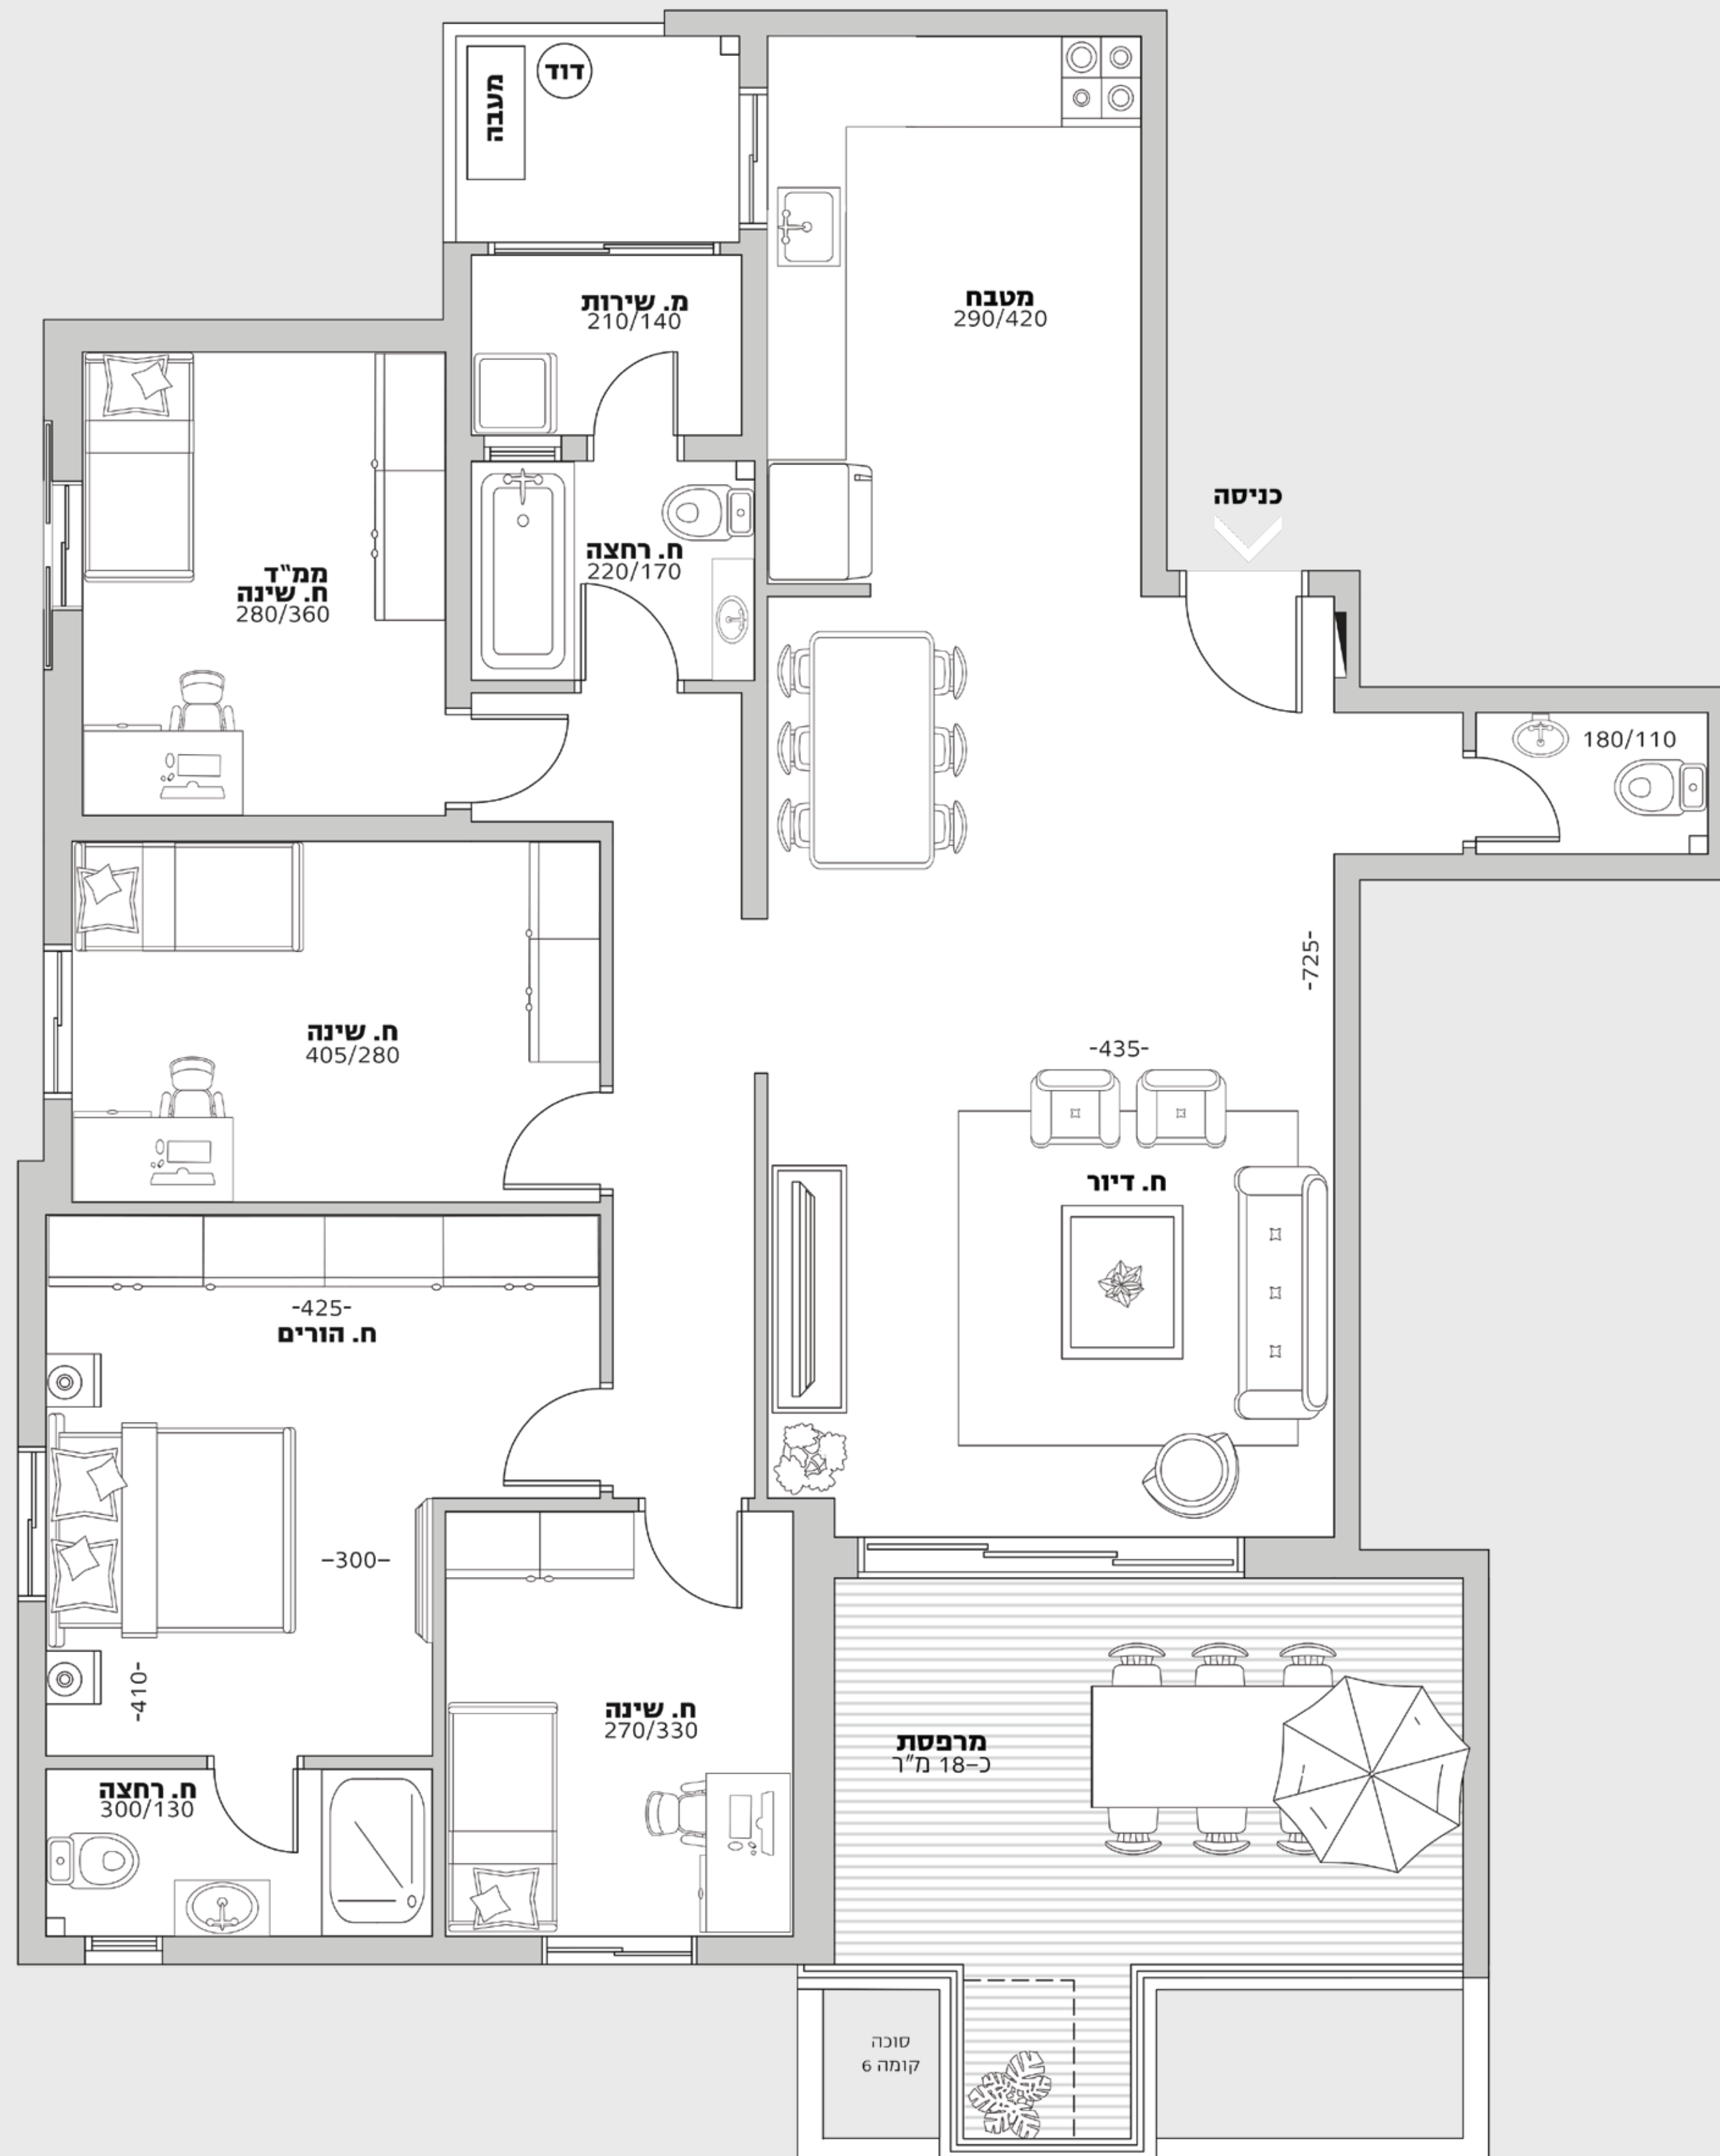

5 חדרים | דירה מס' 25 | קומה 7
דרום מערב

ריצוף

- גרניט פורצלן מסדרה איכותית - במבחר גוונים.
- בחדר הדיור, מטבח, במעברים ובחדרי השינה.
- במרפסת השמש ריצוף Anti-Slip דמוי דק.

מטבח ממיטב המותגים

- ארונות מטבח מעוצבים הכוללים יחידת B.I.
- הכנה למדיח כלים.
- כיור בהתקנה שטוחה עם ברז נשלף.
- חיפוי בקרמיקות איכותיות בין ארון תחתון לעליון.
- משטח מאבן קיסר - במבחר גוונים.

חדרי רחצה

- אסלות תלויות וניאגרות סמויות.
- כלים סניטרים איכותיים.
- חיפוי קירות וריצוף בקרמיקה יוקרתית במבחר גוונים לבחירה.
- ברזי פרח מעוצבים.
- הכנה לתנור חימום בחדרי הרחצה.
- סוויטת הורים מפנקת הכוללת חדר רחצה.

כללי

- תריסי גלילה חשמליים בחדר הדיור, מטבח וחדרי שינה (למעט בממ"ד).
- הכנה למיזוג אוויר מרכזי.
- חשמל תלת פאזי - 3x25.
- נקודת T.V, טלפון ומפסק מחליף בכל חדר.
- חלונות אלומיניום.
- דלתות פנים מהודרות.
- מרפסת שמש הכוללת ברז גן.
- דוד חשמלי ומערכת סולארית.
- חניה.

הבניין

- בניין יוקרתי בן 12 קומות - 45 יחידות דיור בלבד.
- חיפוי בנין בשילוב אבן יוקרתית על-פי בחירת אדריכל הפרויקט.
- לובי כניסה מעוצב.
- אינטרקום T.V במעגל סגור.
- מעליות משוכללות ומהירות, בפיקוד חכם.
- חניון עילי עם מחסום חשמלי.
- חניון תת קרקעי.

רחוב פרופ' ישראל יבין

רחוב שאול חרנם