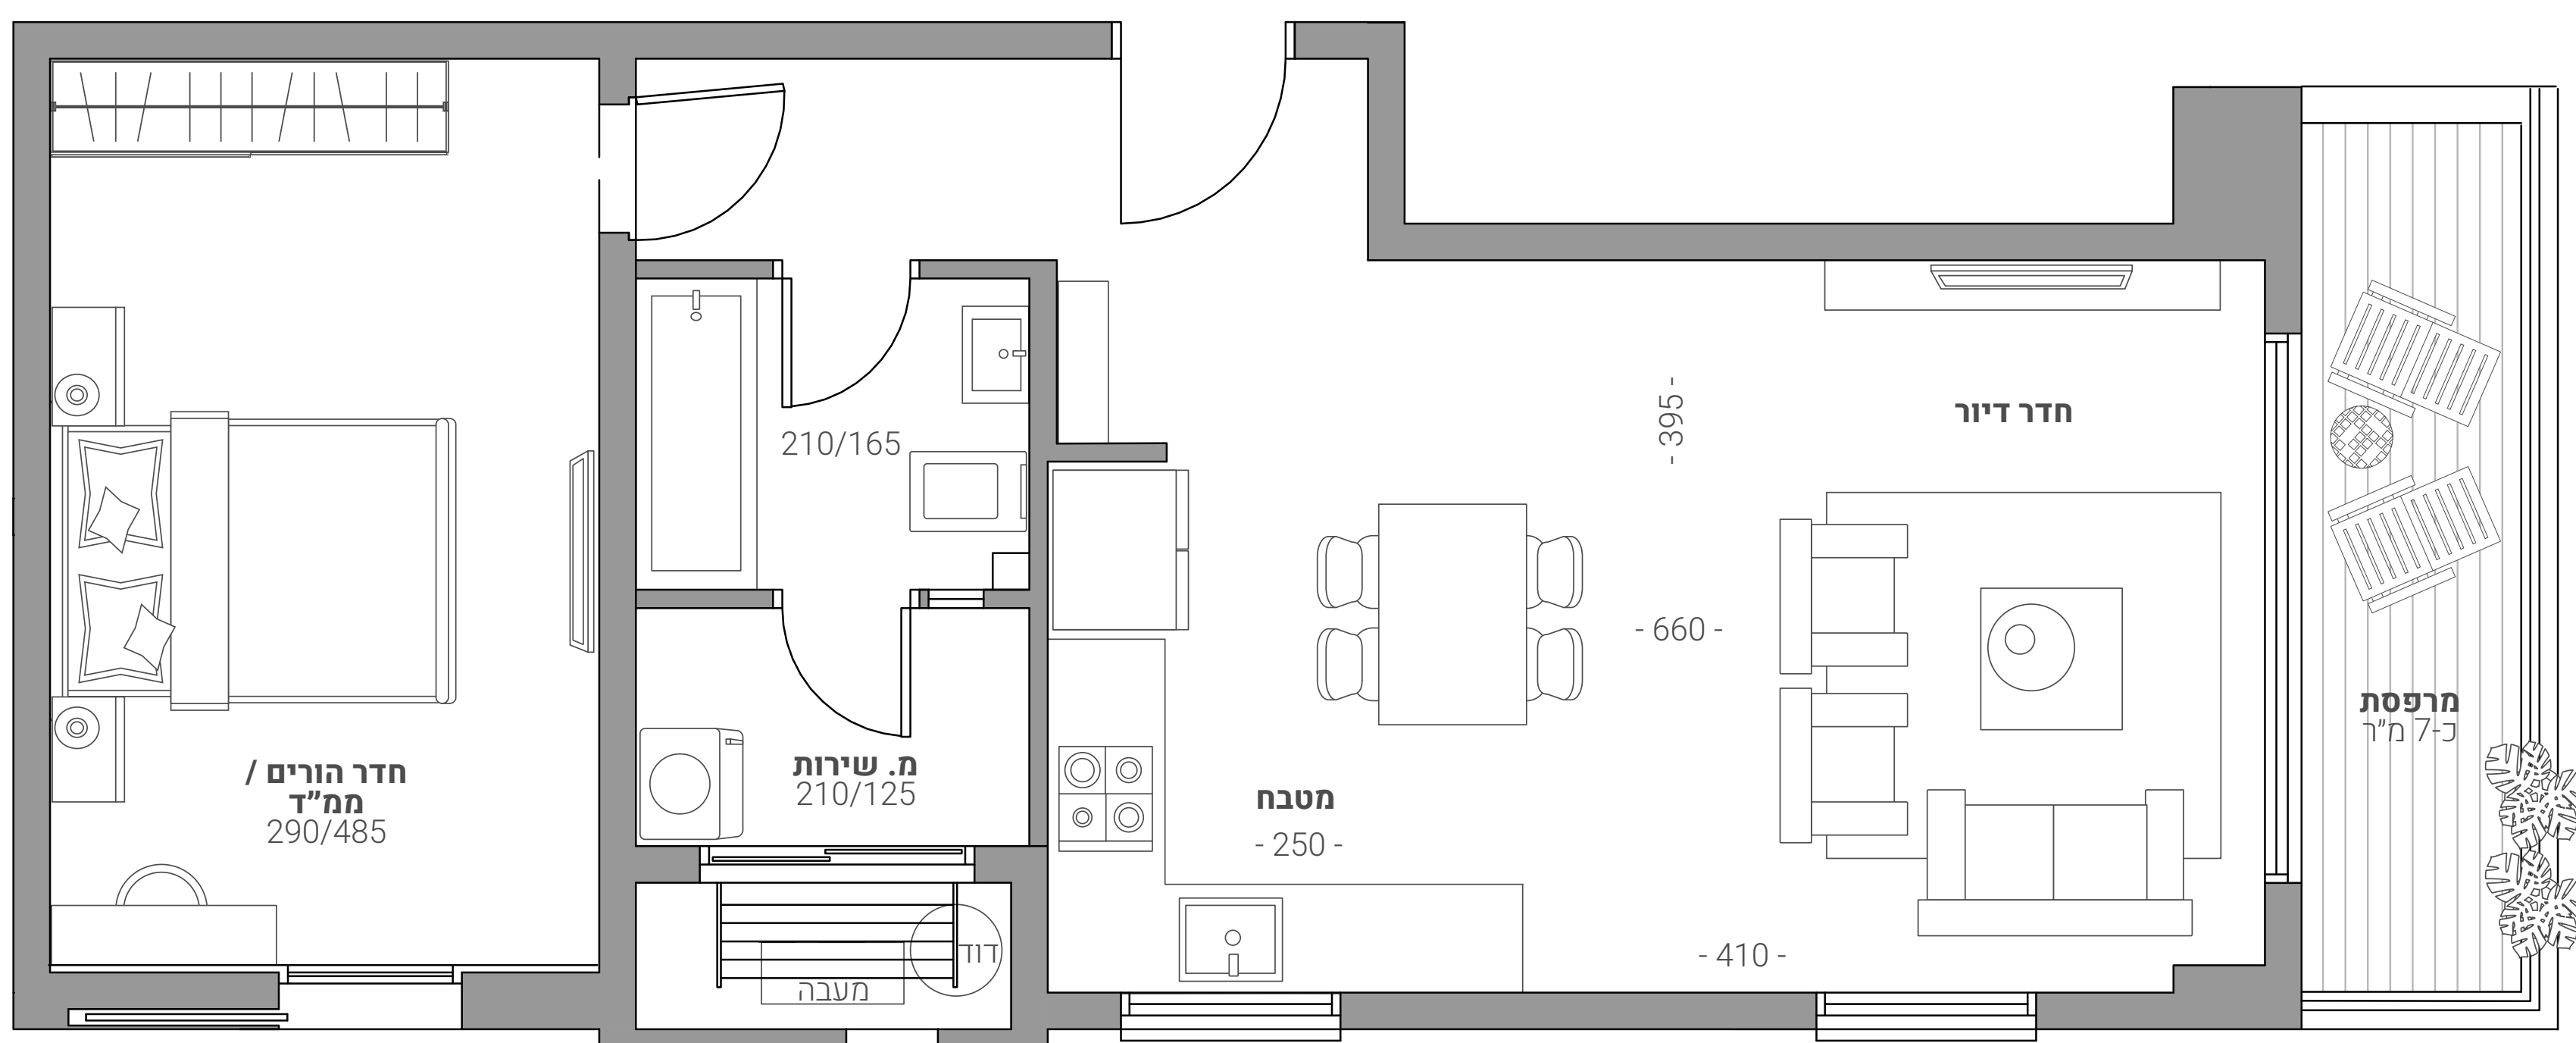

דירת 2 חדרים
21,18

קומות
1-2'

צפון, מזרח

רחוב מוצקיון

קופמן
יזמות ובנייה

קלאס נכסים
אבי סוזי | המרכז לשיווק פרויקטים

משרד מכירות
*6027