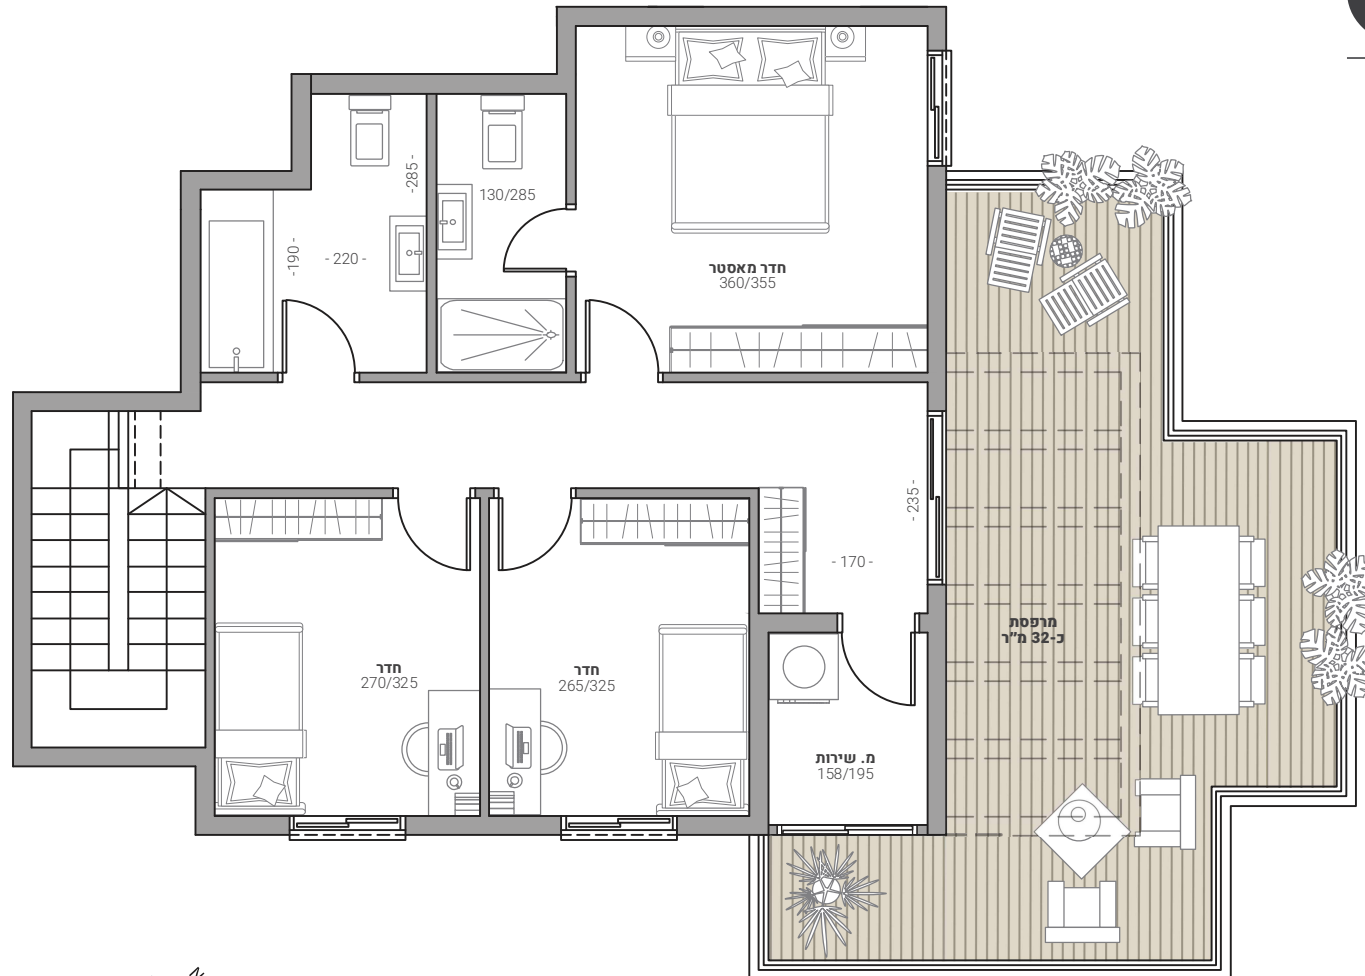

GM28

גד מכנס 28

דופלקס 6 חדרים | קומה " | כיווני אוויר דחם/מזרח 36

רחוב גד מכנס