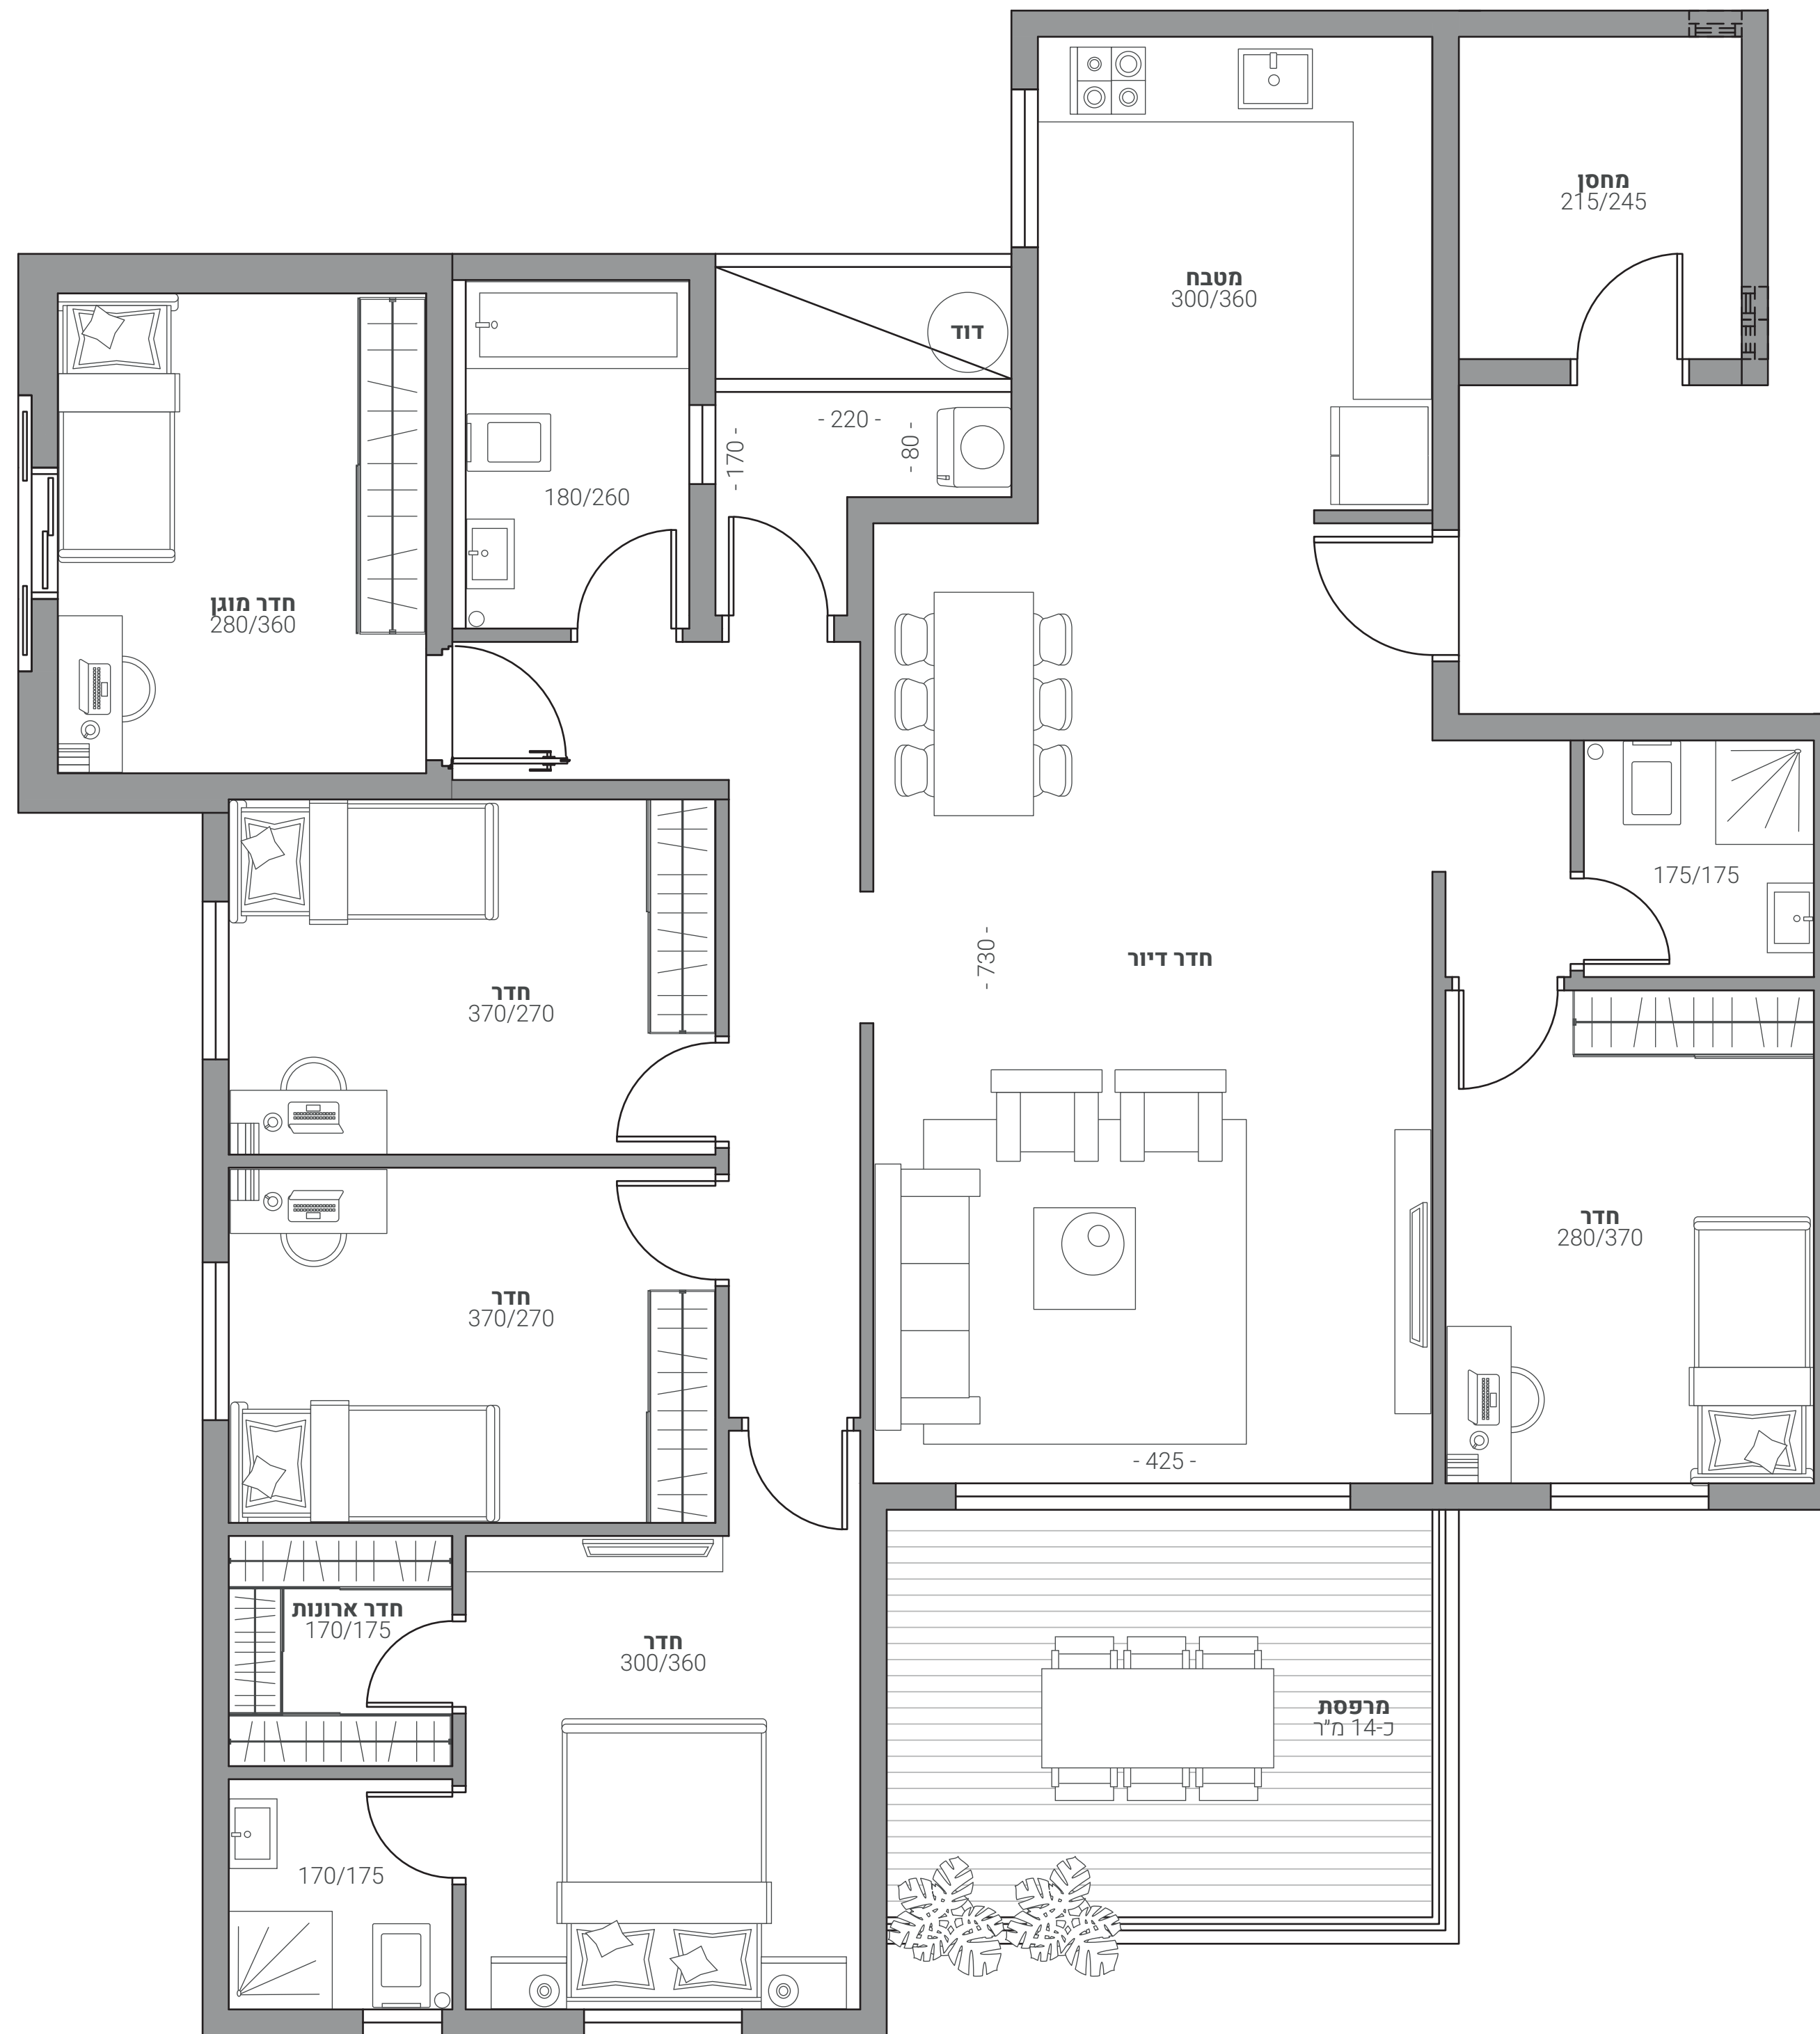

דירת 6 חדרים | קומת א'-ג', ו'-ח' | **דרום מערב**
 32 | 28 | 24 | 12 | 8 | 4

רחוב גד מכנס