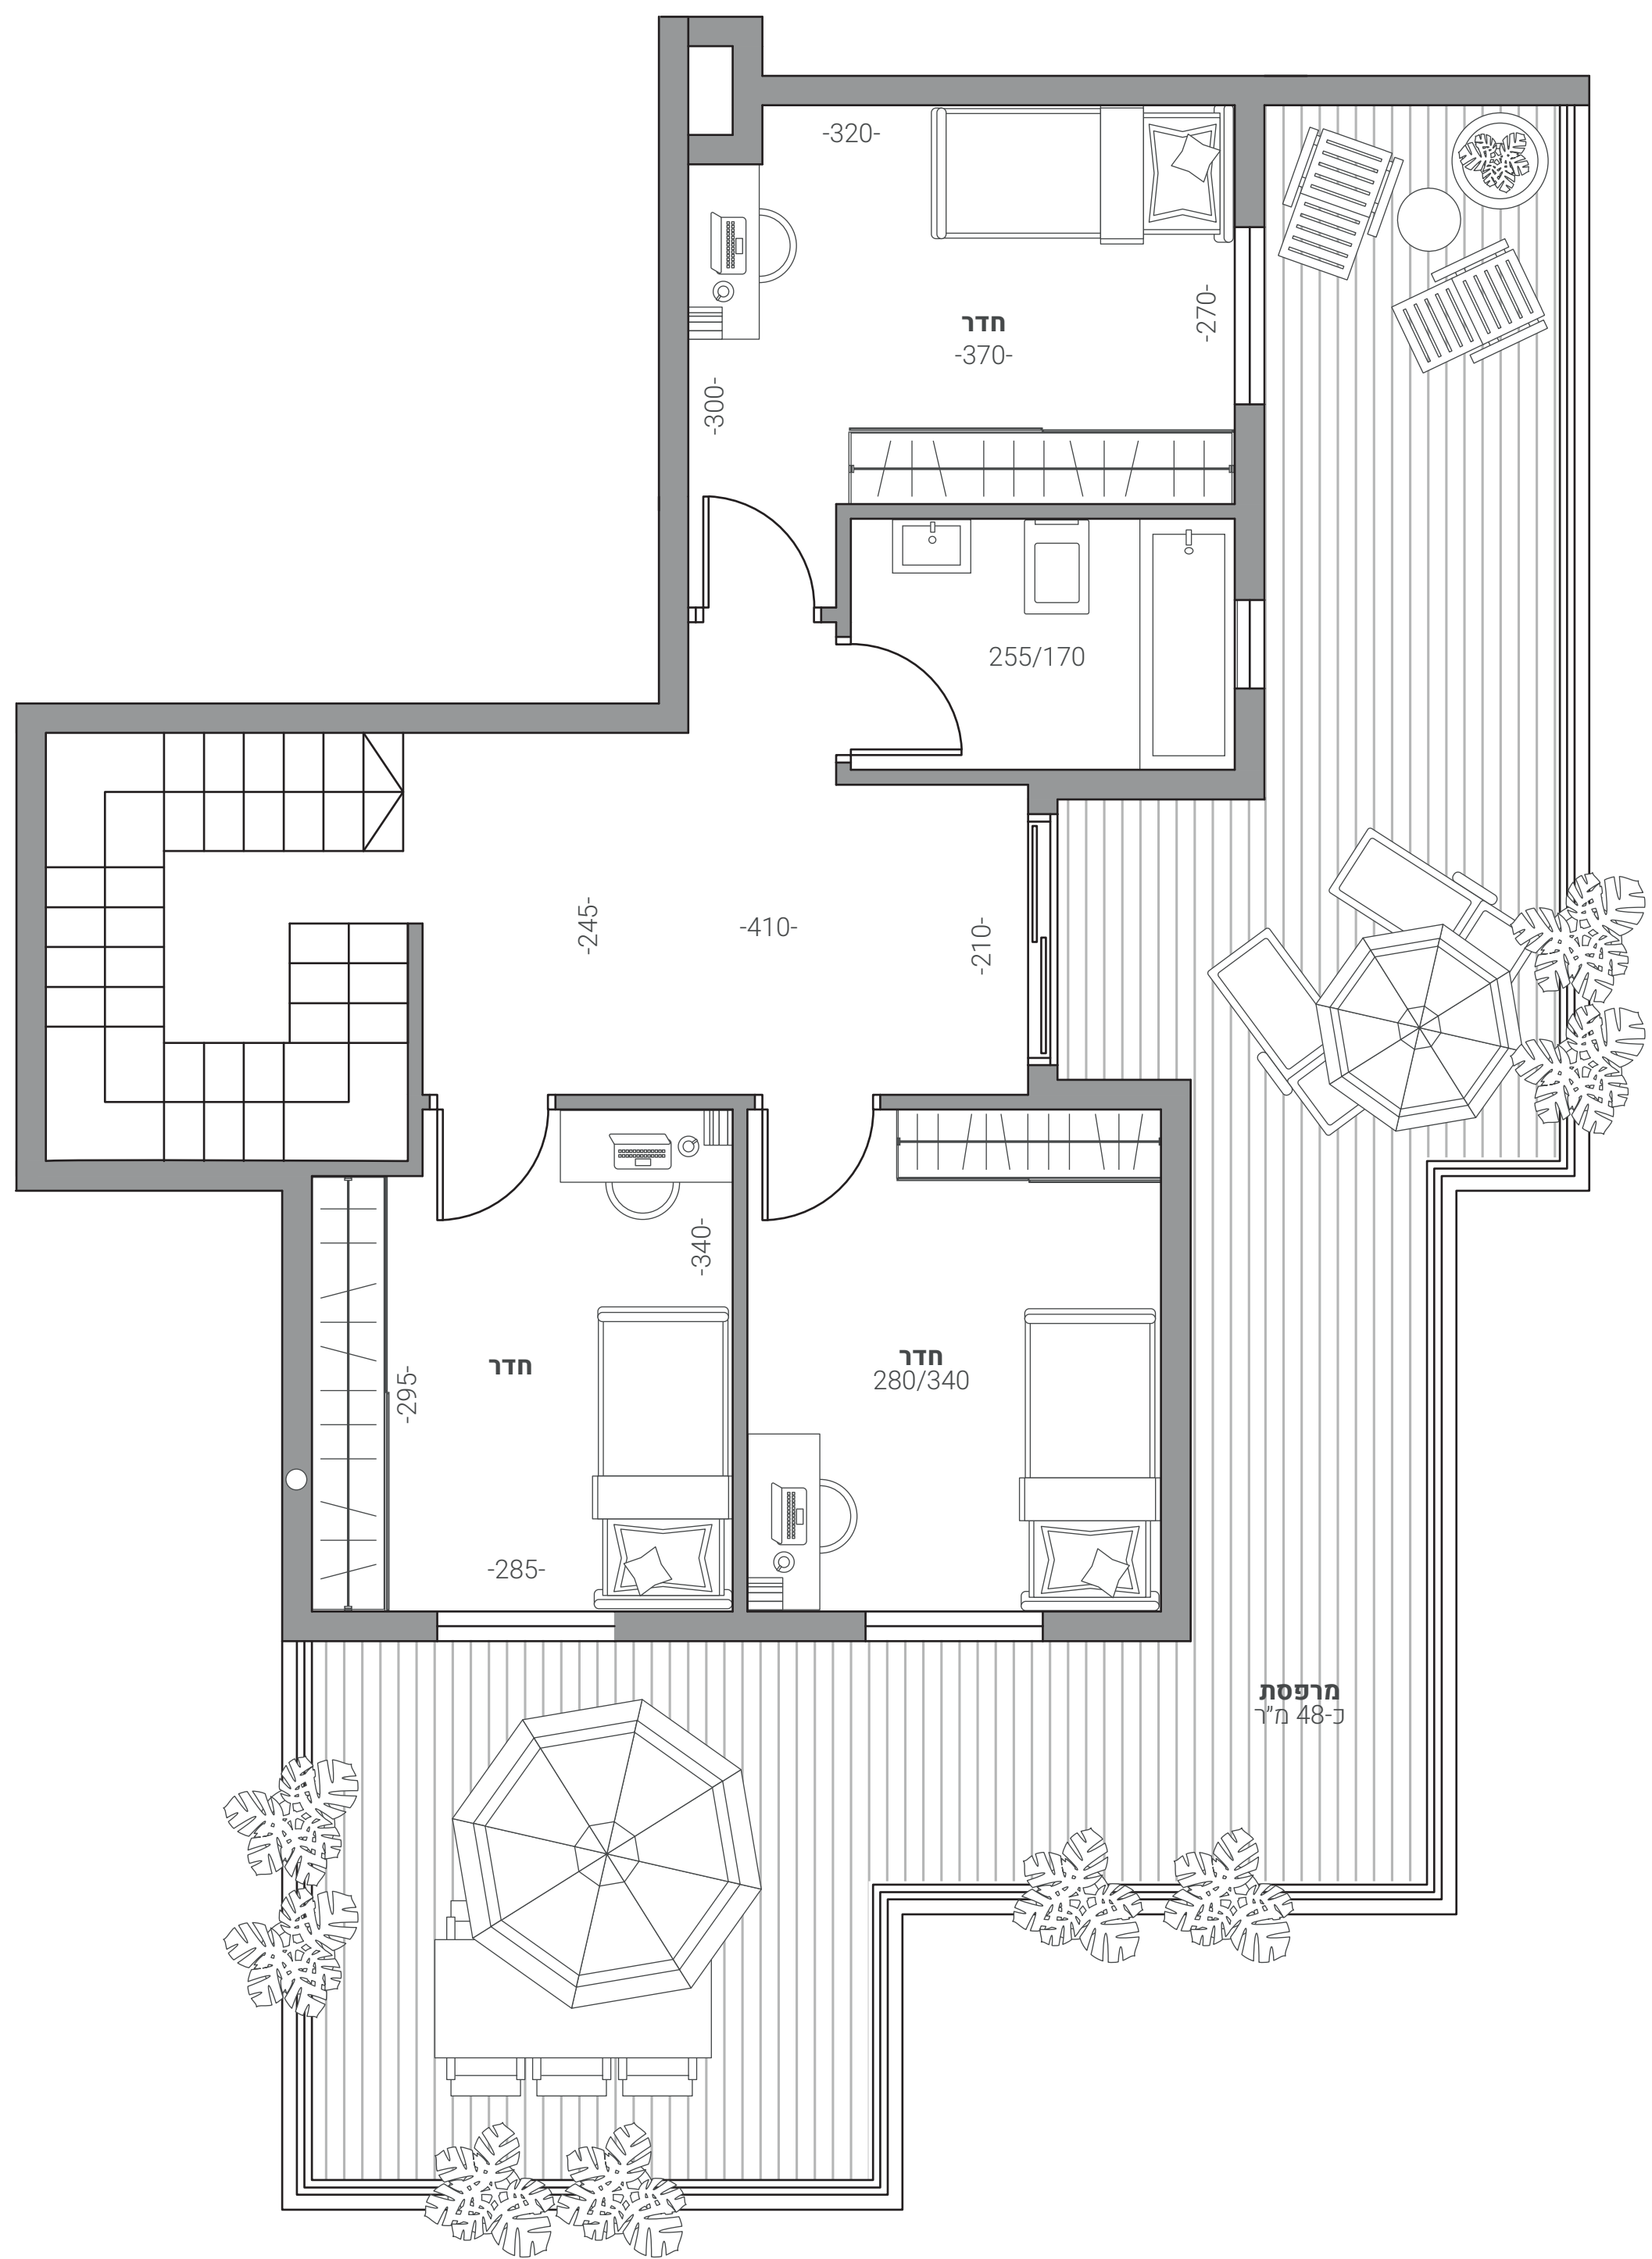

דרום
מזרח

קומה
י'

דופלקס 6 חדרים
35

רחוב גד מכנס

רחוב רוטשילד